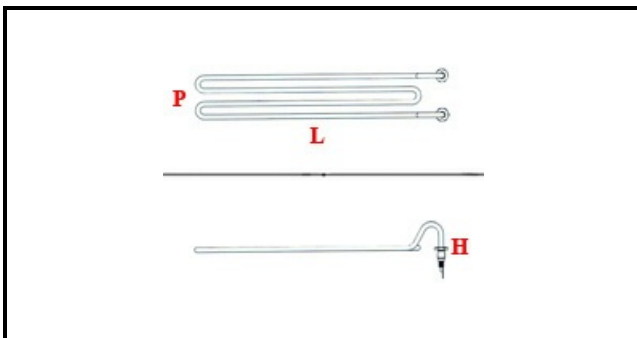

1101165

RESISTENZA VASCA 2000W 230V RAC.INOX

Data: 06-04-2025

ORIGINAL
OSP
SPARE PARTS

Dati tecnici

LUNGHEZZA MM	L=285mm
LARGHEZZA MM	P=90mm
ALTEZZA MM	H=45mm
NR ELEMENTI	ELEMENTI/ELEMENTS=1
DIAMETRO mm	Ø=12mm
KILOWATT KW	KW=2
WATT	WATT=2000
MONOFASE	MONOFASE/MONOPHASE
NUMERO POLI	POLI/POLES=2
GUARNIZIONE	2102041
RESISTENZE PER IMMERSIONE	IMMERSIONE/IMMERSION