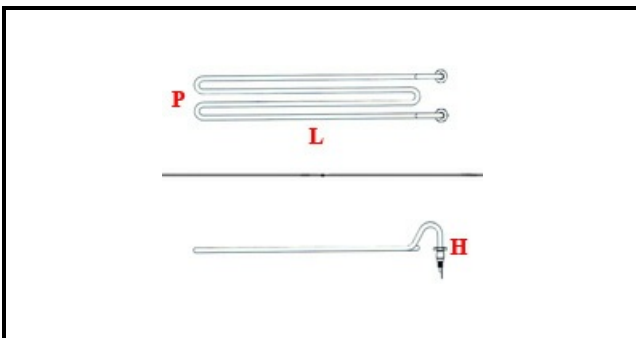

1101165

RESISTENZA VASCA 2000W 230V RAC.INOX

Data: 22-11-2024

ORIGINAL
OSP
SPARE PARTS**Dati tecnici**

LUNGHEZZA MM	L=285mm
LARGHEZZA MM	P=90mm
ALTEZZA MM	H=45mm
NR ELEMENTI	ELEMENTI/ELEMENTS=1
DIAMETRO mm	Ø=12mm
KILOWATT KW	KW=2
WATT	WATT=2000
MONOFASE	MONOFASE/MONOPHASE
NUMERO POLI	POLI/POLES=2
GUARNIZIONE	2102041
RESISTENZE PER IMMERSIONE	IMMERSIONE/IMMERSION