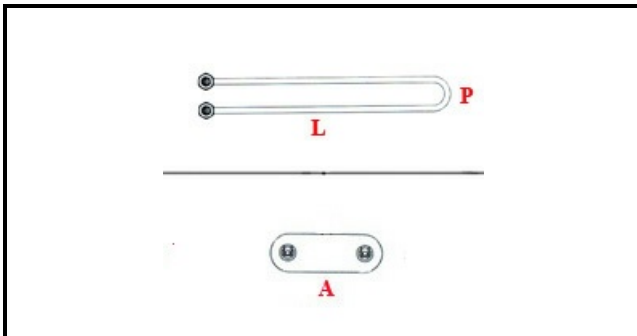

1101175

RESISTENZA X LAVATAZZE 800W 230V 049059

Data: 21-11-2024

ORIGINAL
OSP
SPARE PARTS**Dati tecnici**

LUNGHEZZA MM	L=155mm
LARGHEZZA MM	P=34mm
NR ELEMENTI	ELEMENTI/ELEMENTS=1
DIAMETRO mm	A=51X28mm
KILOWATT KW	KW=0,8
WATT	WATT=800
MONOFASE	MONOFASE/MONOPHASE
NUMERO POLI	POLI/POLES=2
RESISTENZE PER IMMERSIONE	IMMERSIONE/IMMERSION
FLANGIA AD ESPANSIONE	A=51X28mm