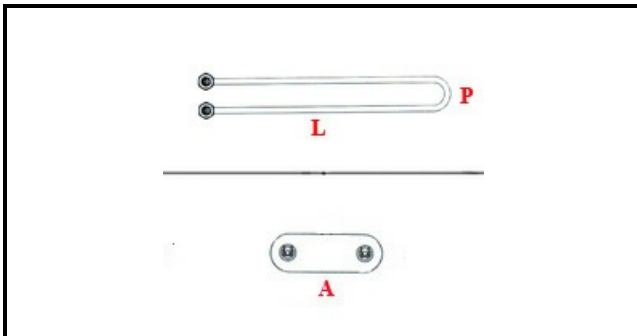

1101175

RESISTENZA X LAVATAZZE 800W 230V 049059

Data: 22-12-2024

ORIGINAL
OSP
SPARE PARTS**Dati tecnici**

LUNGHEZZA MM	L=155mm
LARGHEZZA MM	P=34mm
NR ELEMENTI	ELEMENTI/ELEMENTS=1
DIAMETRO mm	A=51X28mm
KILOWATT KW	KW=0,8
WATT	WATT=800
MONOFASE	MONOFASE/MONOPHASE
NUMERO POLI	POLI/POLES=2
RESISTENZE PER IMMERSIONE	IMMERSIONE/IMMERSION
FLANGIA AD ESPANSIONE	A=51X28mm