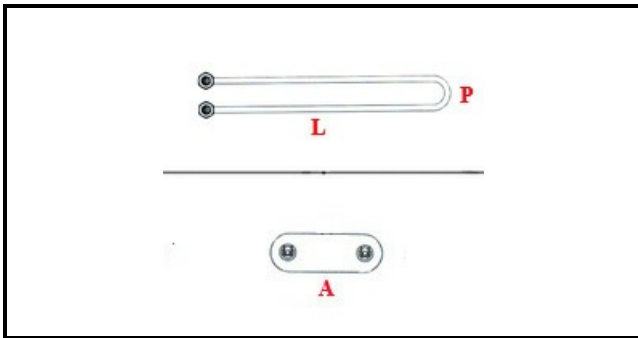

1101175

RESISTENZA X LAVATAZZE 800W 230V 049059

Data: 07-04-2025

ORIGINAL
OSP
SPARE PARTS

Dati tecnici

LUNGHEZZA MM	L=155mm
LARGHEZZA MM	P=34mm
NR ELEMENTI	ELEMENTI/ELEMENTS=1
DIAMETRO mm	A=51X28mm
KILOWATT KW	KW=0,8
WATT	WATT=800
MONOFASE	MONOFASE/MONOPHASE
NUMERO POLI	POLI/POLES=2
RESISTENZE PER IMMERSIONE	IMMERSIONE/IMMERSION
FLANGIA AD ESPANSIONE	A=51X28mm