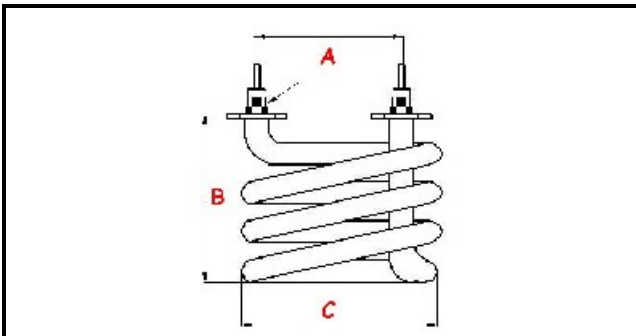

1101241

RESISTENZA FAMILY 1000W/230V

Data: 21-11-2024

**Dati tecnici**

LARGHEZZA MM	C=52mm
ALTEZZA MM	B=62mm
NR ELEMENTI	ELEMENTI/ELEMENTS=1
INTERASSE mm	A=40mm
DIAMETRO mm	Ø =10mm
KILOWATT KW	KW=1
WATT	WATT=1000
MONOFASE	MONOFASE/MONOPHASE
NUMERO POLI	POLI/POLES=2
GUARNIZIONE	2101378
RESISTENZE PER IMMERSIONE	IMMERSIONE/IMMERSION