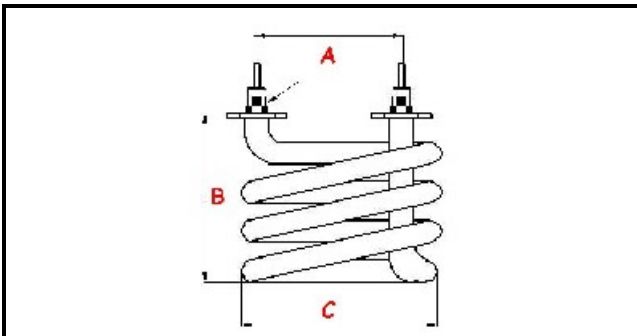

### Dati tecnici

LARGHEZZA MM	C=52mm
ALTEZZA MM	B=62mm
NR ELEMENTI	ELEMENTI/ELEMENTS=1
INTERASSE mm	A=40mm
DIAMETRO mm	Ø =10mm
KILOWATT KW	KW=1
WATT	WATT=1000
MONOFASE	MONOFASE/MONOPHASE
NUMERO POLI	POLI/POLES=2
GUARNIZIONE	2101378
RESISTENZE PER IMMERSIONE	IMMERSIONE/IMMERSION