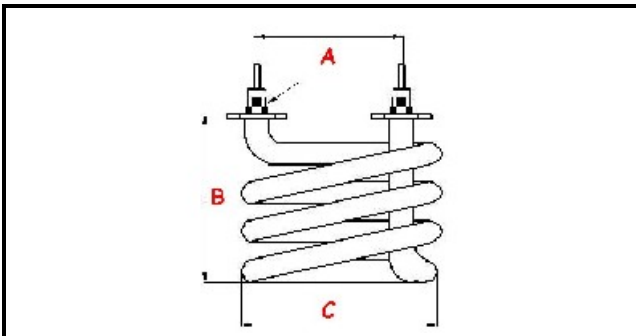

1101241

RESISTENZA FAMILY 1000W/230V

Data: 04-03-2025

**Dati tecnici**

LARGHEZZA MM	C=52mm
ALTEZZA MM	B=62mm
NR ELEMENTI	ELEMENTI/ELEMENTS=1
INTERASSE mm	A=40mm
DIAMETRO mm	Ø =10mm
KILOWATT KW	KW=1
WATT	WATT=1000
MONOFASE	MONOFASE/MONOPHASE
NUMERO POLI	POLI/POLES=2
GUARNIZIONE	2101378
RESISTENZE PER IMMERSIONE	IMMERSIONE/IMMERSION