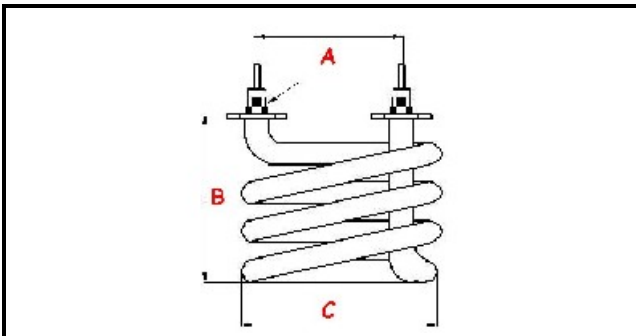

1101241

RESISTENZA FAMILY 1000W/230V

Data: 03-01-2025

**Dati tecnici**

LARGHEZZA MM	C=52mm
ALTEZZA MM	B=62mm
NR ELEMENTI	ELEMENTI/ELEMENTS=1
INTERASSE mm	A=40mm
DIAMETRO mm	Ø =10mm
KILOWATT KW	KW=1
WATT	WATT=1000
MONOFASE	MONOFASE/MONOPHASE
NUMERO POLI	POLI/POLES=2
GUARNIZIONE	2101378
RESISTENZE PER IMMERSIONE	IMMERSIONE/IMMERSION