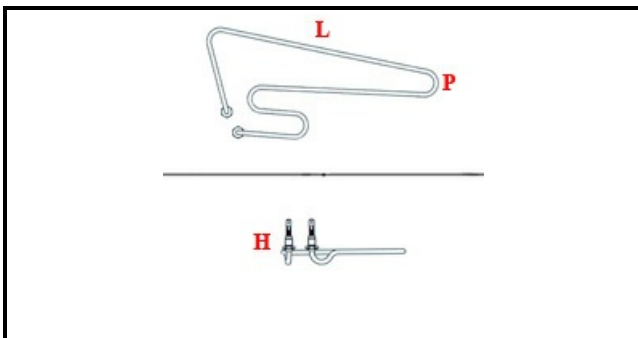

1101245

RESIST. VASCA 2000W PER BHC

Data: 06-04-2025

ORIGINAL
OSP
SPARE PARTS

Dati tecnici

LUNGHEZZA MM	L=315mm
LARGHEZZA MM	P=110mm
ALTEZZA MM	H=70mm
NR ELEMENTI	ELEMENTI/ELEMENTS=1
DIAMETRO mm	Ø=12mm
KILOWATT KW	KW=2
WATT	WATT=2000
MONOFASE	MONOFASE/MONOPHASE
NUMERO POLI	POLI/POLES=2
GUARNIZIONE	2102041
RESISTENZE PER IMMERSIONE	IMMERSIONE/IMMERSION