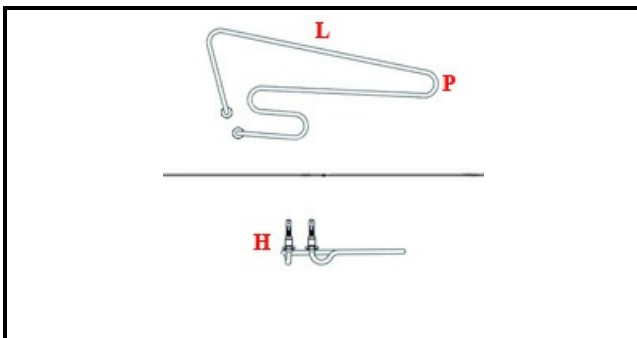

1101245

**RESIST. VASCA 2000W PER BHC**

Data: 23-02-2025

ORIGINAL  
**OSP**  
SPARE PARTS**Dati tecnici**

LUNGHEZZA MM	L=315mm
LARGHEZZA MM	P=110mm
ALTEZZA MM	H=70mm
NR ELEMENTI	ELEMENTI/ELEMENTS=1
DIAMETRO mm	Ø=12mm
KILOWATT KW	KW=2
WATT	WATT=2000
MONOFASE	MONOFASE/MONOPHASE
NUMERO POLI	POLI/POLES=2
GUARNIZIONE	2102041
RESISTENZE PER IMMERSIONE	IMMERSIONE/IMMERSION