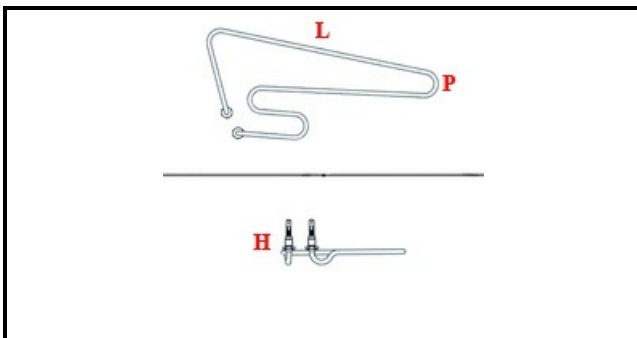

1101245

RESIST. VASCA 2000W PER BHC

Data: 22-01-2025

ORIGINAL
OSP
SPARE PARTS**Dati tecnici**

LUNGHEZZA MM	L=315mm
LARGHEZZA MM	P=110mm
ALTEZZA MM	H=70mm
NR ELEMENTI	ELEMENTI/ELEMENTS=1
DIAMETRO mm	Ø=12mm
KILOWATT KW	KW=2
WATT	WATT=2000
MONOFASE	MONOFASE/MONOPHASE
NUMERO POLI	POLI/POLES=2
GUARNIZIONE	2102041
RESISTENZE PER IMMERSIONE	IMMERSIONE/IMMERSION