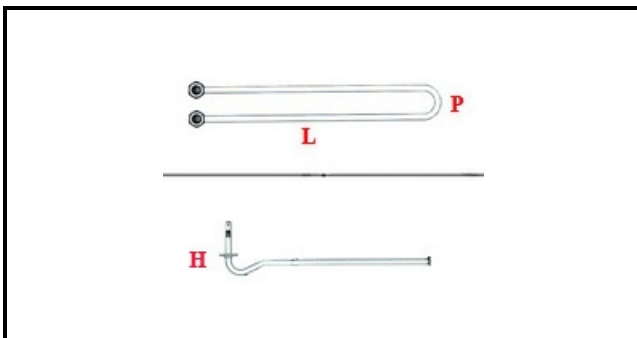

1101318

RESISTENZA VASCA 800W 230V JOLLY

Data: 15-11-2024

ORIGINAL
OSP
SPARE PARTS

Dati tecnici

LUNGHEZZA MM	L=330mm
LARGHEZZA MM	P=50mm
ALTEZZA MM	H=42mm
NR ELEMENTI	ELEMENTI/ELEMENTS=1
DIAMETRO mm	Ø=13mm
KILOWATT KW	KW=0,8
WATT	WATT=800
MONOFASE	MONOFASE/MONOPHASE
NUMERO POLI	POLI/POLES=2
GUARNIZIONE	2101315
RESISTENZE PER IMMERSIONE	IMMERSIONE/IMMERSION