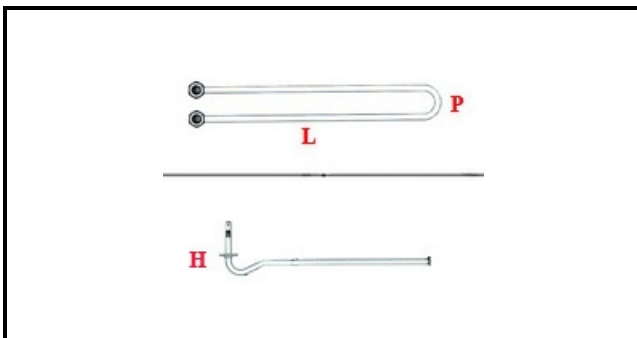

1101318

RESISTENZA VASCA 800W 230V JOLLY

Data: 30-01-2025

ORIGINAL
OSP
SPARE PARTS**Dati tecnici**

LUNGHEZZA MM	L=330mm
LARGHEZZA MM	P=50mm
ALTEZZA MM	H=42mm
NR ELEMENTI	ELEMENTI/ELEMENTS=1
DIAMETRO mm	Ø=13mm
KILOWATT KW	KW=0,8
WATT	WATT=800
MONOFASE	MONOFASE/MONOPHASE
NUMERO POLI	POLI/POLES=2
GUARNIZIONE	2101315
RESISTENZE PER IMMERSIONE	IMMERSIONE/IMMERSION