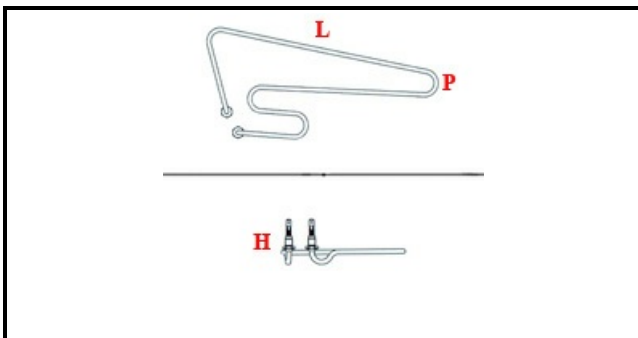

1101318

RESISTENZA VASCA 800W 230V JOLLY

Data: 06-04-2025

ORIGINAL
OSP
SPARE PARTS

Dati tecnici

LUNGHEZZA MM	L=330mm
LARGHEZZA MM	P=50mm
ALTEZZA MM	H=42mm
NR ELEMENTI	ELEMENTI/ELEMENTS=1
DIAMETRO mm	Ø=13mm
KILOWATT KW	KW=0,8
WATT	WATT=800
MONOFASE	MONOFASE/MONOPHASE
NUMERO POLI	POLI/POLES=2
GUARNIZIONE	2101315
RESISTENZE PER IMMERSIONE	IMMERSIONE/IMMERSION