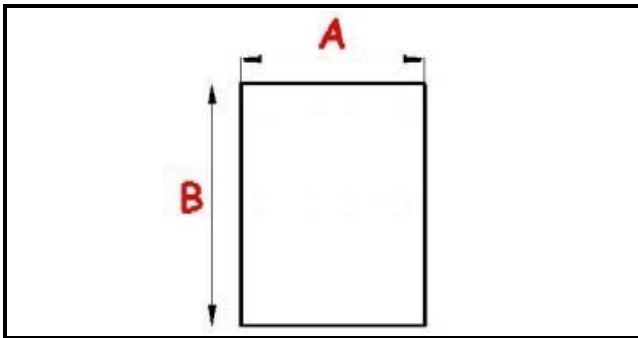

1101321

RESISTENZA 220V 900W ORION/1-2 230V 980W

Data: 06-04-2025

ORIGINAL
OSP
SPARE PARTS

Dati tecnici

LUNGHEZZA MM	A=175mm
LARGHEZZA MM	B=190mm
ALTEZZA MM	H=15mm
NR ELEMENTI	ELEMENTI/ELEMENTS=1
KILOWATT KW	KW=0,9
WATT	WATT=900
MONOFASE	MONOFASE/MONOPHASE
NUMERO POLI	POLI/POLES=2
RESISTENZE A SECCO	SECCO/DRY