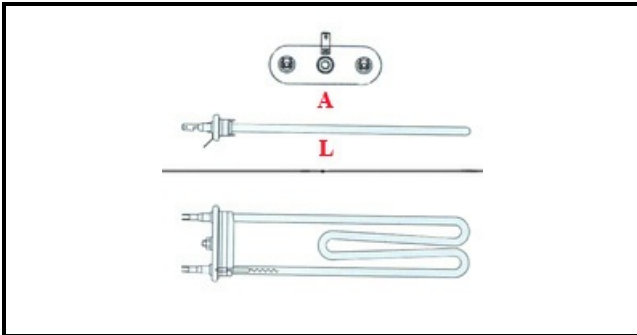

## Dati tecnici

LUNGHEZZA MM	L=340mm
NR ELEMENTI	ELEMENTI/ELEMENTS=1
FLANGIA RETTANGOLARE/QUADRA	RETTANGOLARE/SQUARE FLANGE=70x26MM
DIAMETRO mm	A=70X26mm
KILOWATT KW	KW=2,75
WATT	WATT=2750
MONOFASE	MONOFASE/MONOPHASE
NUMERO POLI	POLI/POLES=2
RESISTENZE PER IMMERSIONE	IMMERSIONE/IMMERSION
FLANGIA AD ESPANSIONE	A=70X26mm