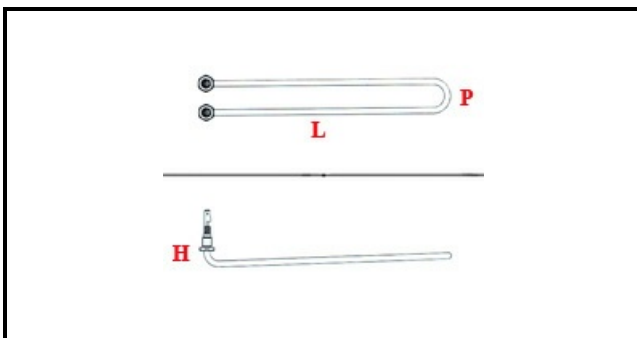

1101350

**RESISTENZA VASCA KW1 220V**

Data: 22-11-2024

**Dati tecnici**

LUNGHEZZA MM	L=210mm
LARGHEZZA MM	P=69mm
ALTEZZA MM	H=55mm
NR ELEMENTI	ELEMENTI/ELEMENTS=1
DIAMETRO mm	Ø=11mm
KILOWATT KW	KW=1
WATT	WATT=1000
MONOFASE	MONOFASE/MONOPHASE
NUMERO POLI	POLI/POLES=2
GUARNIZIONE	2102041
RESISTENZE PER IMMERSIONE	IMMERSIONE/IMMERSION