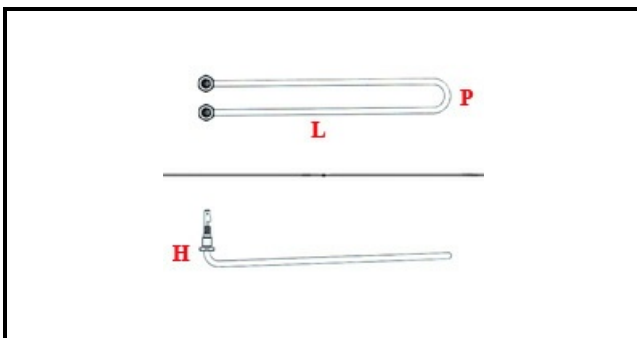

1101350

**RESISTENZA VASCA KW1 220V**

Data: 22-12-2024

**Dati tecnici**

LUNGHEZZA MM	L=210mm
LARGHEZZA MM	P=69mm
ALTEZZA MM	H=55mm
NR ELEMENTI	ELEMENTI/ELEMENTS=1
DIAMETRO mm	Ø=11mm
KILOWATT KW	KW=1
WATT	WATT=1000
MONOFASE	MONOFASE/MONOPHASE
NUMERO POLI	POLI/POLES=2
GUARNIZIONE	2102041
RESISTENZE PER IMMERSIONE	IMMERSIONE/IMMERSION