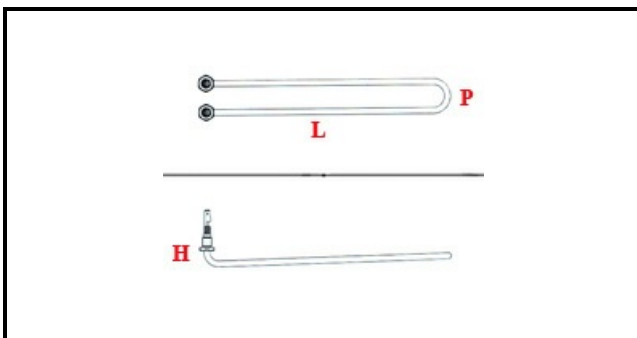

1101350

RESISTENZA VASCA KW1 220V

Data: 05-02-2025

**Dati tecnici**

LUNGHEZZA MM	L=210mm
LARGHEZZA MM	P=69mm
ALTEZZA MM	H=55mm
NR ELEMENTI	ELEMENTI/ELEMENTS=1
DIAMETRO mm	Ø=11mm
KILOWATT KW	KW=1
WATT	WATT=1000
MONOFASE	MONOFASE/MONOPHASE
NUMERO POLI	POLI/POLES=2
GUARNIZIONE	2102041
RESISTENZE PER IMMERSIONE	IMMERSIONE/IMMERSION