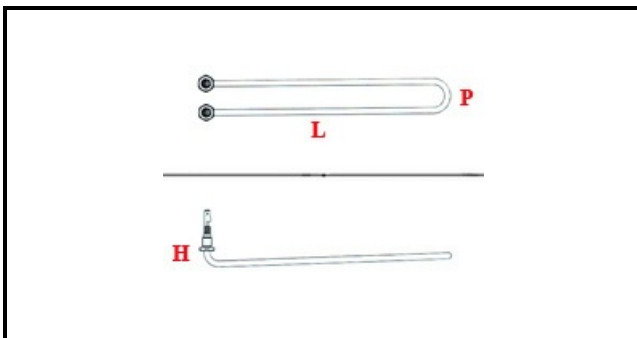

1101351

**RESISTENZA VASCA 3000W 230V**

Data: 04-03-2025

ORIGINAL  
**OSP**  
SPARE PARTS**Dati tecnici**

LUNGHEZZA MM	L=320mm
LARGHEZZA MM	P=55mm
ALTEZZA MM	H=50mm
NR ELEMENTI	ELEMENTI/ELEMENTS=1
DIAMETRO mm	Ø=10mm
KILOWATT KW	KW=3
WATT	WATT=3000
MONOFASE	MONOFASE/MONOPHASE
FILETTO MA	M10X1
GUARNIZIONE	2101378
RESISTENZE PER IMMERSIONE	IMMERSONE/IMMERSION