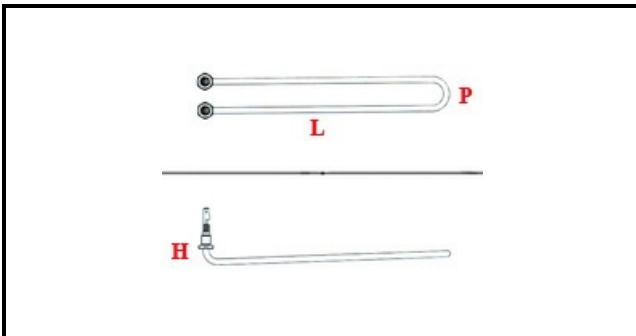

1101351

**RESISTENZA VASCA 3000W 230V**

Data: 24-11-2024

ORIGINAL  
**OSP**  
SPARE PARTS**Dati tecnici**

LUNGHEZZA MM	L=320mm
LARGHEZZA MM	P=55mm
ALTEZZA MM	H=50mm
NR ELEMENTI	ELEMENTI/ELEMENTS=1
DIAMETRO mm	Ø=10mm
KILOWATT KW	KW=3
WATT	WATT=3000
MONOFASE	MONOFASE/MONOPHASE
FILETTO MA	M10X1
GUARNIZIONE	2101378
RESISTENZE PER IMMERSIONE	IMMERSONE/IMMERSION