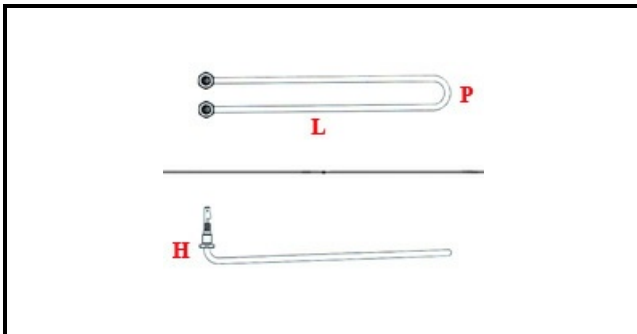

1101370

**RESISTENZA VASCA C W 1500**

Data: 01-11-2024

ORIGINAL  
**OSP**  
SPARE PARTS**Dati tecnici**

LUNGHEZZA MM	L=330mm
LARGHEZZA MM	P=38mm
ALTEZZA MM	H=50mm
NR ELEMENTI	ELEMENTI/ELEMENTS=1
DIAMETRO mm	Ø=9mm
KILOWATT KW	KW=1,5
WATT	WATT=1500
MONOFASE	MONOFASE/MONOPHASE
NUMERO POLI	POLI/POLES=2
GUARNIZIONE	2101378
RESISTENZE PER IMMERSIONE	IMMERSIONE/IMMERSION