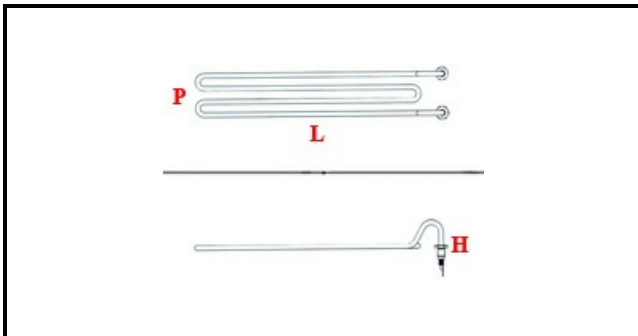

1101420

"RESISTENZA; 1300W 220V"

Data: 07-04-2025

ORIGINAL
OSP
SPARE PARTS

Dati tecnici

LUNGHEZZA MM	L=535mm
LARGHEZZA MM	P=82mm
ALTEZZA MM	H=100mm
NR ELEMENTI	ELEMENTI/ELEMENTS=1
KILOWATT KW	KW=1,3
WATT	WATT=1300
MONOFASE	MONOFASE/MONOPHASE
NUMERO POLI	POLI/POLES=2
RESISTENZE A SECCO	SECCO/DRY