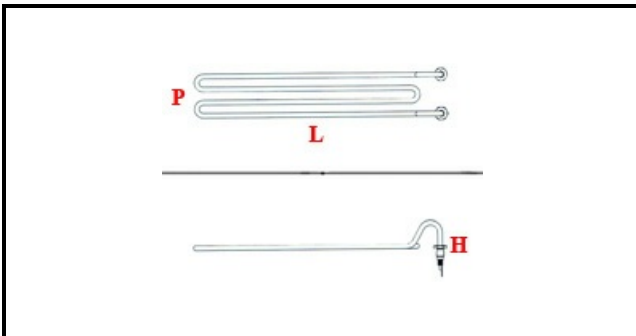

## RESISTENZA VASCA 2000W SERIE K

Data: 23-12-2024

ORIGINAL  
**OSP**  
SPARE PARTS

### Dati tecnici

LUNGHEZZA MM	L=265mm
LARGHEZZA MM	P=37mm
ALTEZZA MM	H=40mm
NR ELEMENTI	ELEMENTI/ELEMENTS=1
INTERASSE mm	INTERASSE/INTERAX=30mm
KILOWATT KW	KW=2
WATT	WATT=2000
MONOFASE	MONOFASE/MONOPHASE
FILETTO MA	M10X1
NUMERO POLI	POLI/POLES=2
RESISTENZE PER IMMERSIONE	IMMERSIONE/IMMERSION