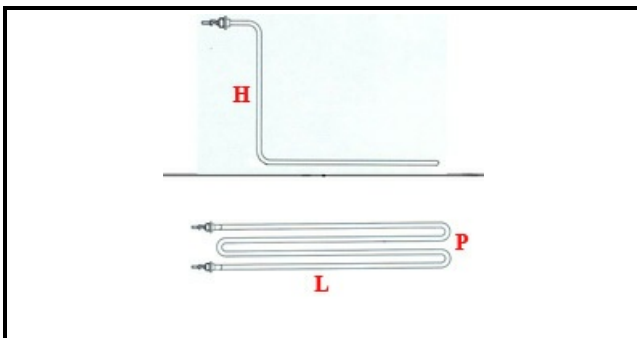

1101436

**AS.RES.EF8B-6KW 1GOL6V511**

Data: 22-01-2025

ORIGINAL  
**OSP**  
SPARE PARTS**Dati tecnici**

LUNGHEZZA MM	L=310mm
LARGHEZZA MM	P=220mm
ALTEZZA MM	H=190mm
NR ELEMENTI	ELEMENTI/ELEMENTS=3
KILOWATT KW	KW=6
WATT	WATT=6000
TRIFASE	TRIFASE/THREEPHASE
FILETTO GAS	1/4"
NUMERO POLI	POLI/POLES=6
RESISTENZE PER IMMERSIONE	IMMERSIONE/IMMERSION