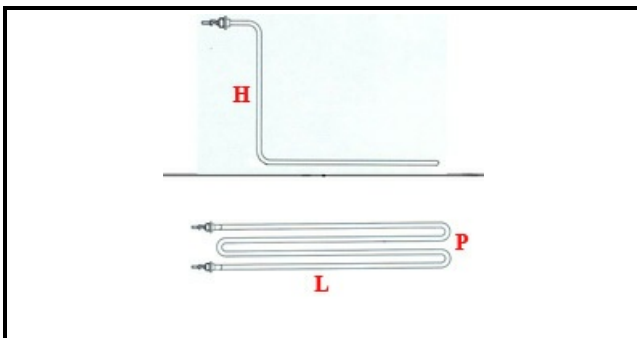

1101436

AS.RES.EF8B-6KW 1GOL6V511

Data: 22-12-2024

ORIGINAL
OSP
SPARE PARTS**Dati tecnici**

LUNGHEZZA MM	L=310mm
LARGHEZZA MM	P=220mm
ALTEZZA MM	H=190mm
NR ELEMENTI	ELEMENTI/ELEMENTS=3
KILOWATT KW	KW=6
WATT	WATT=6000
TRIFASE	TRIFASE/THREEPHASE
FILETTO GAS	1/4"
NUMERO POLI	POLI/POLES=6
RESISTENZE PER IMMERSIONE	IMMERSIONE/IMMERSION