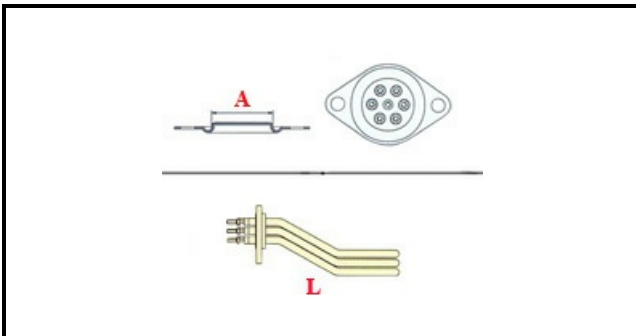

1101448

**RESISTENZA 1 GR ASTORIA 6P 230/380V 1800W**

Data: 22-01-2025

ORIGINAL  
**OSP**  
SPARE PARTS**Dati tecnici**

LUNGHEZZA MM	L=180mm
NR ELEMENTI	ELEMENTI/ELEMENTS=6
FLANGIA TONDA	TONDA/ROUND FLANGE=42mm
DIAMETRO mm	A=42mm
KILOWATT KW	KW=1.8
WATT	WATT=1800
TRIFASE	TRIFASE/THREEPHASE
NUMERO POLI	POLI/POLES=6
FORI NUMERO	FORI/HOLES=2
GUARNIZIONE	2102130
RESISTENZE PER IMMERSIONE	IMMERSIONE/IMMERSION