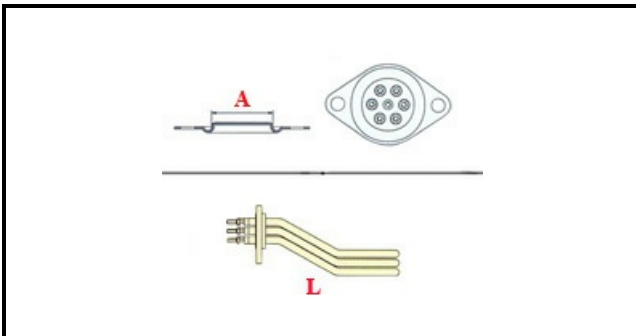

1101448

RESISTENZA 1 GR ASTORIA 6P 230/380V 1800W

Data: 23-02-2025

ORIGINAL
OSP
SPARE PARTS**Dati tecnici**

LUNGHEZZA MM	L=180mm
NR ELEMENTI	ELEMENTI/ELEMENTS=6
FLANGIA TONDA	TONDA/ROUND FLANGE=42mm
DIAMETRO mm	A=42mm
KILOWATT KW	KW=1.8
WATT	WATT=1800
TRIFASE	TRIFASE/THREEPHASE
NUMERO POLI	POLI/POLES=6
FORI NUMERO	FORI/HOLES=2
GUARNIZIONE	2102130
RESISTENZE PER IMMERSIONE	IMMERSIONE/IMMERSION