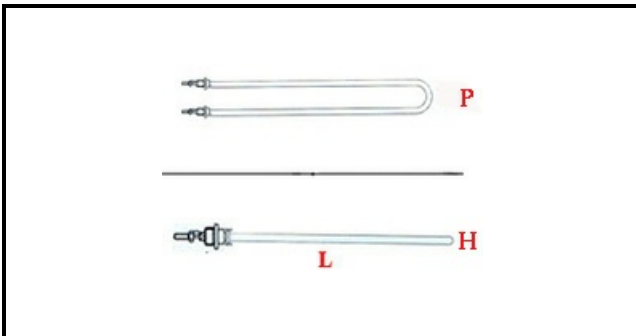

1101455

RESISTENZA ALETTATA PER AS 230V-1500W

Data: 27-02-2025

ORIGINAL
OSP
SPARE PARTS**Dati tecnici**

LUNGHEZZA MM	L=398mm
LARGHEZZA MM	P=50mm
ALTEZZA MM	H=25mm
NR ELEMENTI	ELEMENTI/ELEMENTS=1
KILOWATT KW	KW=1,5
WATT	WATT=1500
MONOFASE	MONOFASE/MONOPHASE
NUMERO POLI	POLI/POLES=2
RESISTENZE A SECCO	SECCO/DRY