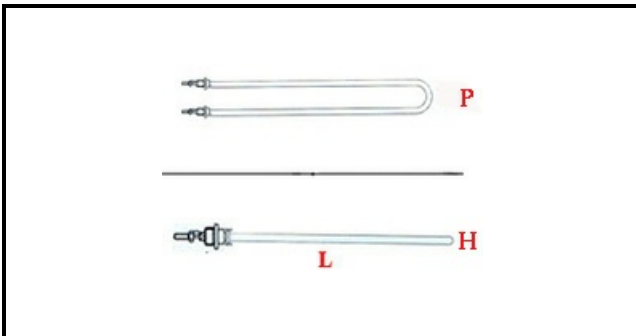

Dati tecnici

LUNGHEZZA MM	L=398mm
LARGHEZZA MM	P=50mm
ALTEZZA MM	H=25mm
NR ELEMENTI	ELEMENTI/ELEMENTS=1
KILOWATT KW	KW=1,5
WATT	WATT=1500
MONOFASE	MONOFASE/MONOPHASE
NUMERO POLI	POLI/POLES=2
RESISTENZE A SECCO	SECCO/DRY

Codici produttore

COMENDA - ALI GROUP SRL A SOCIO UNICO