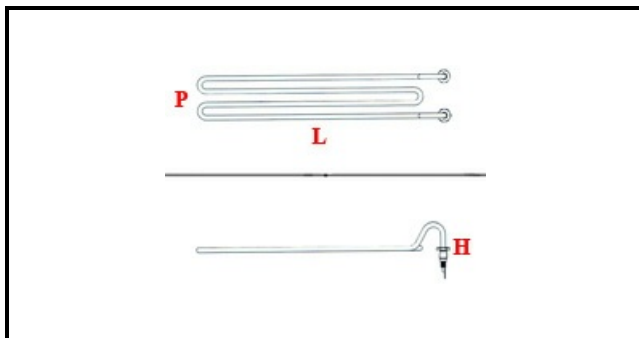

1101479

RESISTENZA FRY TOP 1300W 230V

Data: 23-11-2024

ORIGINAL
OSP
SPARE PARTS**Dati tecnici**

| | |
|--------------------|---------------------|
| LUNGHEZZA MM | L=475mm |
| LARGHEZZA MM | P=80mm |
| ALTEZZA MM | H=55mm |
| NR ELEMENTI | ELEMENTI/ELEMENTS=1 |
| KILOWATT KW | KW=1,3 |
| WATT | WATT=1300 |
| MONOFASE | MONOFASE/MONOPHASE |
| NUMERO POLI | POLI/POLES=2 |
| RESISTENZE A SECCO | SECCO/DRY |