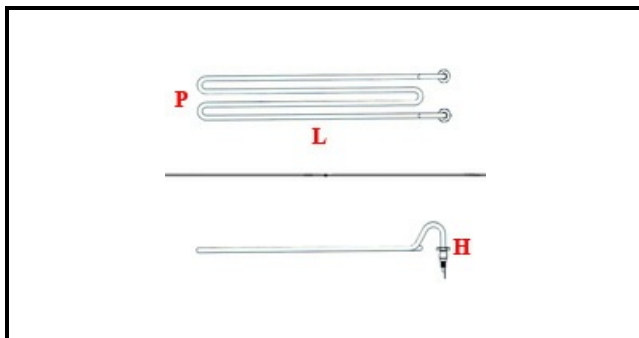

1101479

**RESISTENZA FRY TOP 1300W 230V**

Data: 11-01-2025

ORIGINAL  
**OSP**  
SPARE PARTS**Dati tecnici**

|                    |                     |
|--------------------|---------------------|
| LUNGHEZZA MM       | L=475mm             |
| LARGHEZZA MM       | P=80mm              |
| ALTEZZA MM         | H=55mm              |
| NR ELEMENTI        | ELEMENTI/ELEMENTS=1 |
| KILOWATT KW        | KW=1,3              |
| WATT               | WATT=1300           |
| MONOFASE           | MONOFASE/MONOPHASE  |
| NUMERO POLI        | POLI/POLES=2        |
| RESISTENZE A SECCO | SECCO/DRY           |