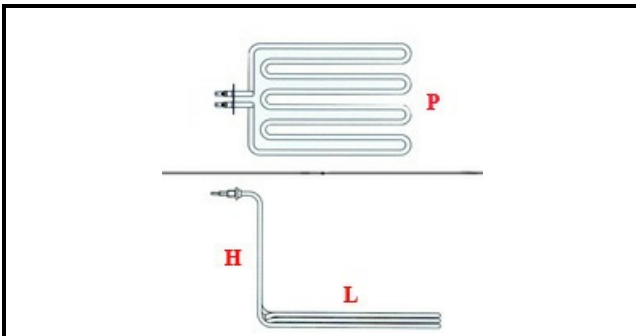

1101497

R.EF60BP 3KW230

Data: 22-12-2024

ORIGINAL
OSP
SPARE PARTS**Dati tecnici**

LUNGHEZZA MM	L=300mm
LARGHEZZA MM	P=70mm
ALTEZZA MM	H=240mm
NR ELEMENTI	ELEMENTI/ELEMENTS=1
KILOWATT KW	KW=3
WATT	WATT=3000
MONOFASE	MONOFASE/MONOPHASE
FILETTO GAS	1/4"
FILETTO MA	M5
NUMERO POLI	POLI/POLES=2
RESISTENZE PER IMMERSIONE	IMMERSIONE/IMMERSION