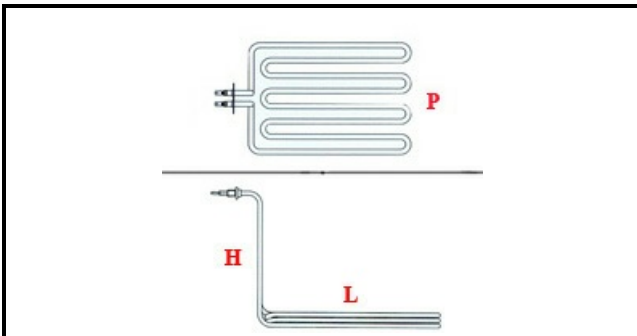

### Dati tecnici

LUNGHEZZA MM	L=300mm
LARGHEZZA MM	P=70mm
ALTEZZA MM	H=240mm
NR ELEMENTI	ELEMENTI/ELEMENTS=1
KILOWATT KW	KW=3
WATT	WATT=3000
MONOFASE	MONOFASE/MONOPHASE
FILETTO GAS	1/4"
FILETTO MA	M5
NUMERO POLI	POLI/POLES=2
RESISTENZE PER IMMERSIONE	IMMERSIONE/IMMERSION