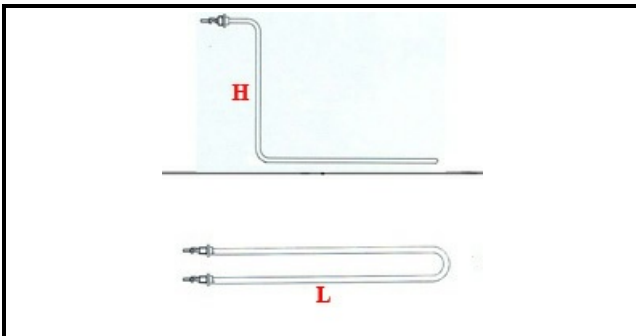

1101544

RESISTENZA EVAPORATORE 450W 230V 375X35X95MM

Data: 23-02-2025

ORIGINAL
OSP
SPARE PARTS**Dati tecnici**

LUNGHEZZA MM	L=375mm
LARGHEZZA MM	P=37mm
ALTEZZA MM	H=95mm
NR ELEMENTI	ELEMENTI/ELEMENTS=1
KILOWATT KW	KW=0,45
WATT	WATT=450
MONOFASE	MONOFASE/MONOPHASE
NUMERO POLI	POLI/POLES=2
RESISTENZE A SECCO	SECCO/DRY