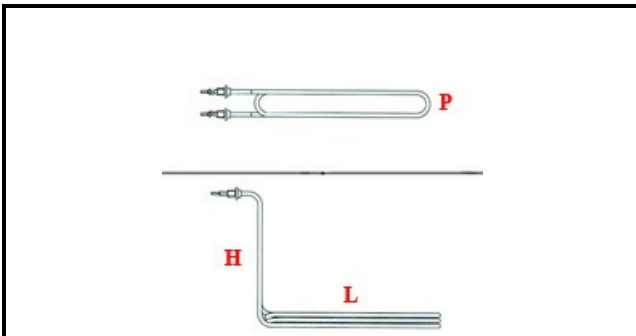

1101553

RESISTENZA VASCA 500W FC

Data: 24-11-2024

ORIGINAL
OSP
SPARE PARTS**Dati tecnici**

LUNGHEZZA MM	L=370mm
LARGHEZZA MM	P=180mm
ALTEZZA MM	H=60mm
NR ELEMENTI	ELEMENTI/ELEMENTS=1
KILOWATT KW	KW=0,5
WATT	WATT=500
MONOFASE	MONOFASE/MONOPHASE
NUMERO POLI	POLI/POLES=2
RESISTENZE PER IMMERSIONE	IMMERSIONE/IMMERSION