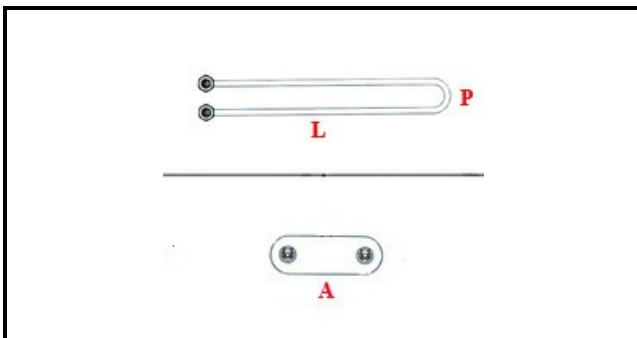

1101580

**"RESISTENZA VASCA; 230V-2000W"**

Data: 31-01-2025

ORIGINAL  
**OSP**  
SPARE PARTS**Dati tecnici**

|                                |                                       |
|--------------------------------|---------------------------------------|
| LUNGHEZZA MM                   | L=355mm                               |
| LARGHEZZA MM                   | P=80mm                                |
| NR ELEMENTI                    | ELEMENTI/ELEMENTS=1                   |
| FLANGIA<br>RETTANGOLARE/QUADRA | RETTANGOLARE/SQUARE<br>FLANGE=50X26mm |
| DIAMETRO mm                    | A=50X26mm                             |
| KILOWATT KW                    | KW=2                                  |
| WATT                           | WATT=2000                             |
| MONOFASE                       | MONOFASE/MONOPHASE                    |
| NUMERO POLI                    | POLI/POLES=2                          |
| RESISTENZE PER<br>IMMERSIONE   | IMMERSIONE/IMMERSION                  |