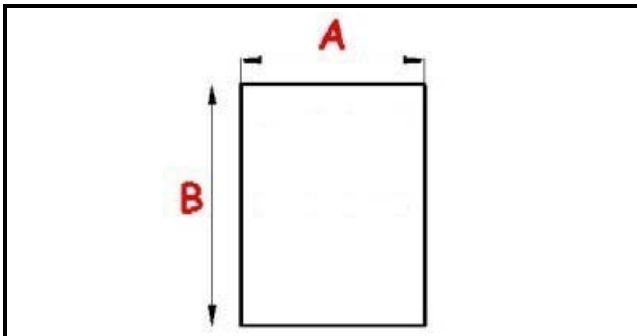

1101590

RESISTENZA FRY TOP EMMEPI 1000W

Data: 23-02-2025

ORIGINAL
OSP
SPARE PARTS**Dati tecnici**

LUNGHEZZA MM	B=220mm
LARGHEZZA MM	A=100mm
NR ELEMENTI	ELEMENTI/ELEMENTS=1
KILOWATT KW	KW=1
WATT	WATT=1000
MONOFASE	MONOFASE/MONOPHASE
NUMERO POLI	POLI/POLES=2
RESISTENZE A SECCO	SECCO/DRY