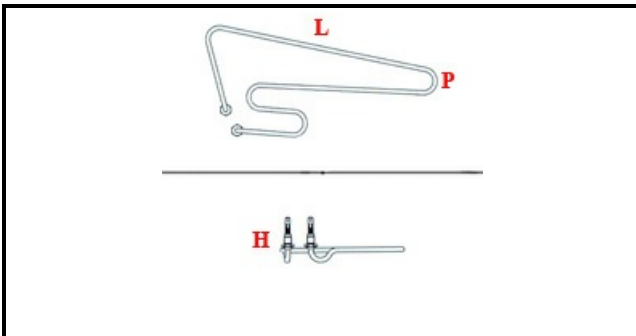

# RESISTENZA VASCA 1000W

Data: 07-04-2025

ORIGINAL  
**OSP**  
SPARE PARTS

## Dati tecnici

LUNGHEZZA MM	L=180mm
LARGHEZZA MM	P=150mm
ALTEZZA MM	H=35mm
NR ELEMENTI	ELEMENTI/ELEMENTS=1
KILOWATT KW	KW=1
WATT	WATT=1000
MONOFASE	MONOFASE/MONOPHASE
NUMERO POLI	POLI/POLES=2
GUARNIZIONE	2101378
RESISTENZE PER IMMERSIONE	IMMERSIONE/IMMERSION