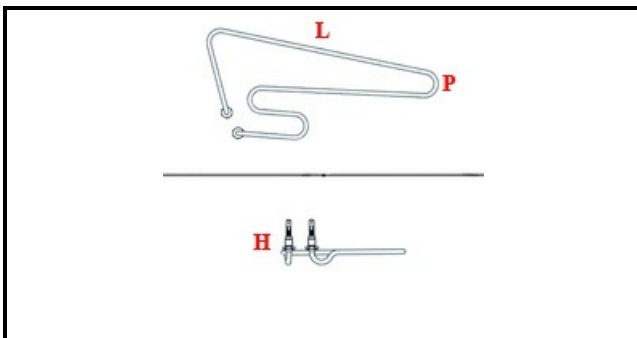

1101611

RESISTENZA VASCA 1000W

Data: 31-01-2025

ORIGINAL
OSP
SPARE PARTS**Dati tecnici**

LUNGHEZZA MM	L=180mm
LARGHEZZA MM	P=150mm
ALTEZZA MM	H=35mm
NR ELEMENTI	ELEMENTI/ELEMENTS=1
KILOWATT KW	KW=1
WATT	WATT=1000
MONOFASE	MONOFASE/MONOPHASE
NUMERO POLI	POLI/POLES=2
GUARNIZIONE	2101378
RESISTENZE PER IMMERSIONE	IMMERSIONE/IMMERSION