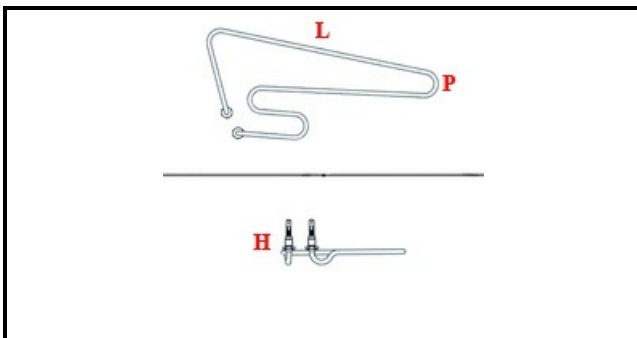

1101611

**RESISTENZA VASCA 1000W**

Data: 21-11-2024

ORIGINAL  
**OSP**  
SPARE PARTS**Dati tecnici**

LUNGHEZZA MM	L=180mm
LARGHEZZA MM	P=150mm
ALTEZZA MM	H=35mm
NR ELEMENTI	ELEMENTI/ELEMENTS=1
KILOWATT KW	KW=1
WATT	WATT=1000
MONOFASE	MONOFASE/MONOPHASE
NUMERO POLI	POLI/POLES=2
GUARNIZIONE	2101378
RESISTENZE PER IMMERSIONE	IMMERSIONE/IMMERSION