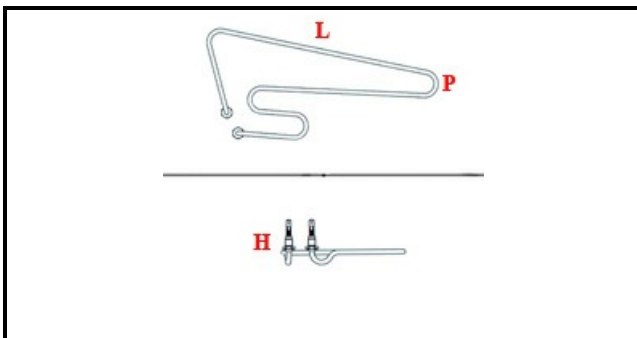

1101611

RESISTENZA VASCA 1000W

Data: 01-11-2024

ORIGINAL
OSP
SPARE PARTS**Dati tecnici**

LUNGHEZZA MM	L=180mm
LARGHEZZA MM	P=150mm
ALTEZZA MM	H=35mm
NR ELEMENTI	ELEMENTI/ELEMENTS=1
KILOWATT KW	KW=1
WATT	WATT=1000
MONOFASE	MONOFASE/MONOPHASE
NUMERO POLI	POLI/POLES=2
GUARNIZIONE	2101378
RESISTENZE PER IMMERSIONE	IMMERSIONE/IMMERSION