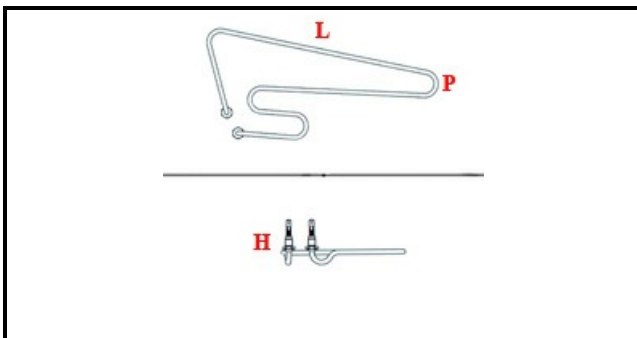

1101611

RESISTENZA VASCA 1000W

Data: 22-12-2024

ORIGINAL
OSP
SPARE PARTS

Dati tecnici

LUNGHEZZA MM	L=180mm
LARGHEZZA MM	P=150mm
ALTEZZA MM	H=35mm
NR ELEMENTI	ELEMENTI/ELEMENTS=1
KILOWATT KW	KW=1
WATT	WATT=1000
MONOFASE	MONOFASE/MONOPHASE
NUMERO POLI	POLI/POLES=2
GUARNIZIONE	2101378
RESISTENZE PER IMMERSIONE	IMMERSIONE/IMMERSION