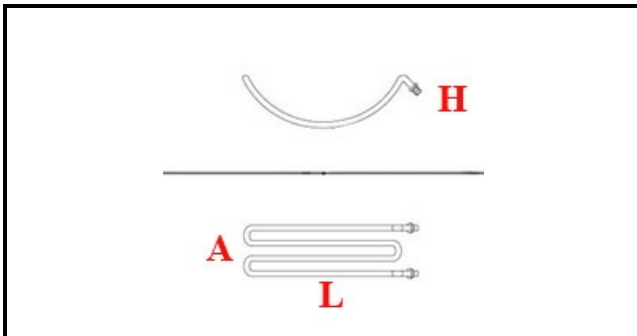

1101618

**RESISTENZA 1500W 230V KEBAB**

Data: 22-12-2024

**Dati tecnici**

LUNGHEZZA MM	L=265mm
LARGHEZZA MM	A=93mm
ALTEZZA MM	H=80mm
NR ELEMENTI	ELEMENTI/ELEMENTS=1
KILOWATT KW	KW=1,5
WATT	WATT=1500
MONOFASE	MONOFASE/MONOPHASE
NUMERO POLI	POLI/POLES=2
RESISTENZE A SECCO	SECCO/DRY