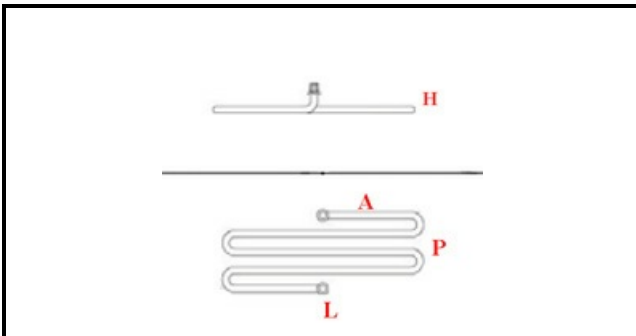

Dati tecnici

LUNGHEZZA MM	L=290mm
LARGHEZZA MM	A=150mm
ALTEZZA MM	H=18mm
NR ELEMENTI	ELEMENTI/ELEMENTS=1
INTERASSE mm	P=130mm
KILOWATT KW	KW=1,3
WATT	WATT=1300
MONOFASE	MONOFASE/MONOPHASE
NUMERO POLI	POLI/POLES=2
RESISTENZE PER IMMERSIONE	IMMERSIONE/IMMERSION

Codici produttore

MARENO ALI GROUP SRL A SOCIO UNICO