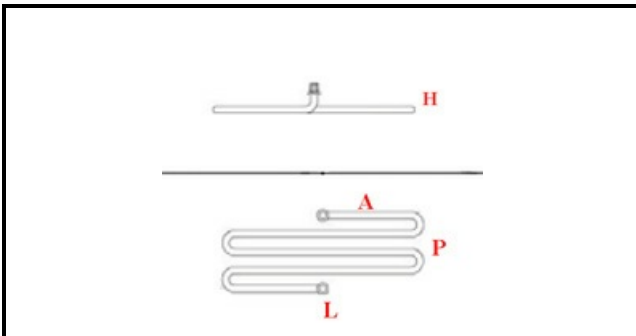

1101638

HEATING ELEMENT KBM 1300W 230V 1GIK

Data: 27-02-2025

ORIGINAL
OSP
SPARE PARTS

Dati tecnici

LUNGHEZZA MM	L=290mm
LARGHEZZA MM	A=150mm
ALTEZZA MM	H=18mm
NR ELEMENTI	ELEMENTI/ELEMENTS=1
INTERASSE mm	P=130mm
KILOWATT KW	KW=1,3
WATT	WATT=1300
MONOFASE	MONOFASE/MONOPHASE
NUMERO POLI	POLI/POLES=2
RESISTENZE PER IMMERSIONE	IMMERSIONE/IMMERSION