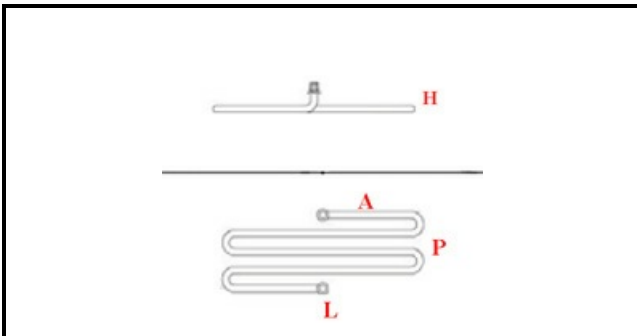

## Dati tecnici

LUNGHEZZA MM	L=290mm
LARGHEZZA MM	A=150mm
ALTEZZA MM	H=18mm
NR ELEMENTI	ELEMENTI/ELEMENTS=1
INTERASSE mm	P=130mm
KILOWATT KW	KW=1,3
WATT	WATT=1300
MONOFASE	MONOFASE/MONOPHASE
NUMERO POLI	POLI/POLES=2
RESISTENZE PER IMMERSIONE	IMMERSIONE/IMMERSION