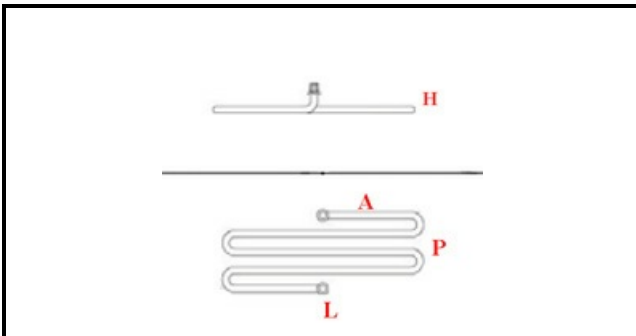

1101638

HEATING ELEMENT KBM 1300W 230V 1GIK

Data: 22-12-2024

ORIGINAL
OSP
SPARE PARTS**Dati tecnici**

LUNGHEZZA MM	L=290mm
LARGHEZZA MM	A=150mm
ALTEZZA MM	H=18mm
NR ELEMENTI	ELEMENTI/ELEMENTS=1
INTERASSE mm	P=130mm
KILOWATT KW	KW=1,3
WATT	WATT=1300
MONOFASE	MONOFASE/MONOPHASE
NUMERO POLI	POLI/POLES=2
RESISTENZE PER IMMERSIONE	IMMERSIONE/IMMERSION