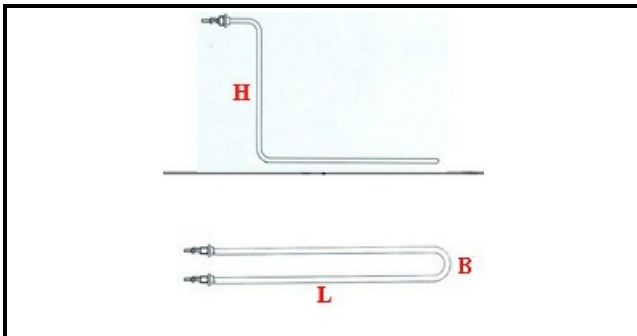

### Dati tecnici

LUNGHEZZA MM	L=430mm
LARGHEZZA MM	B=95mm
ALTEZZA MM	H=98mm
NR ELEMENTI	ELEMENTI/ELEMENTS=1
KILOWATT KW	KW=0,75
WATT	WATT=750
MONOFASE	MONOFASE/MONOPHASE
NUMERO POLI	POLI/POLES=2
RESISTENZE PER IMMERSIONE	IMMERSIONE/IMMERSION