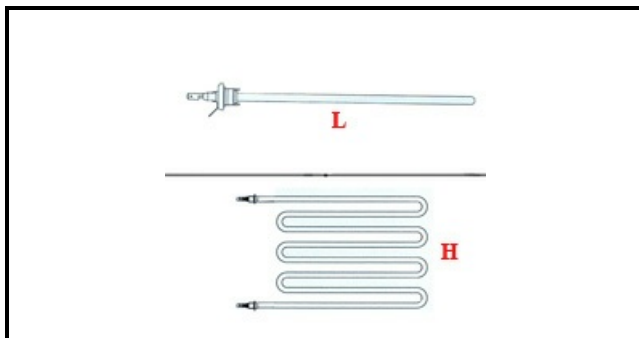

1101700

**RESISTENZA W.1150 V230 CIELO TL105 TN**

Data: 22-01-2025

ORIGINAL  
**OSP**  
SPARE PARTS**Dati tecnici**

LUNGHEZZA MM	L=615mm
LARGHEZZA MM	P=230mm
NR ELEMENTI	ELEMENTI/ELEMENTS=1
DIAMETRO mm	Ø=11mm
KILOWATT KW	KW=1,15
WATT	WATT=1150
MONOFASE	MONOFASE/MONOPHASE
NUMERO POLI	POLI/POLES=2
RESISTENZE A SECCO	SECCO/DRY