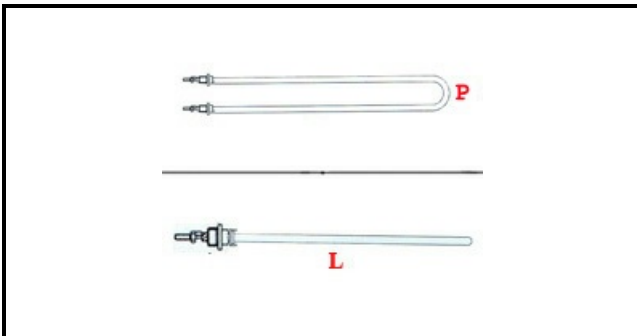

1101762

RESISTENZA 230V 1500W DRITTA

Data: 06-04-2025

ORIGINAL
OSP
SPARE PARTS

Dati tecnici

| | |
|---------------------------|----------------------|
| LUNGHEZZA MM | L=280mm |
| LARGHEZZA MM | P=34mm |
| NR ELEMENTI | ELEMENTI/ELEMENTS=1 |
| DIAMETRO mm | Ø=10mm |
| KILOWATT KW | KW=1,5 |
| WATT | WATT=1500 |
| MONOFASE | MONOFASE/MONOPHASE |
| NUMERO POLI | POLI/POLES=2 |
| GUARNIZIONE | 2101378 |
| RESISTENZE PER IMMERSIONE | IMMERSIONE/IMMERSION |