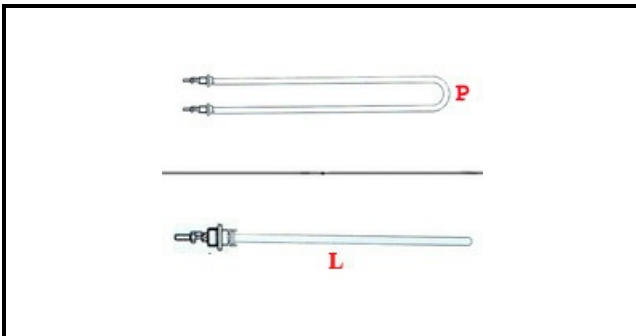

1101762

RESISTENZA 230V 1500W DRITTA

Data: 31-01-2025

ORIGINAL
OSP
SPARE PARTS**Dati tecnici**

LUNGHEZZA MM	L=280mm
LARGHEZZA MM	P=34mm
NR ELEMENTI	ELEMENTI/ELEMENTS=1
DIAMETRO mm	Ø=10mm
KILOWATT KW	KW=1,5
WATT	WATT=1500
MONOFASE	MONOFASE/MONOPHASE
NUMERO POLI	POLI/POLES=2
GUARNIZIONE	2101378
RESISTENZE PER IMMERSIONE	IMMERSIONE/IMMERSION