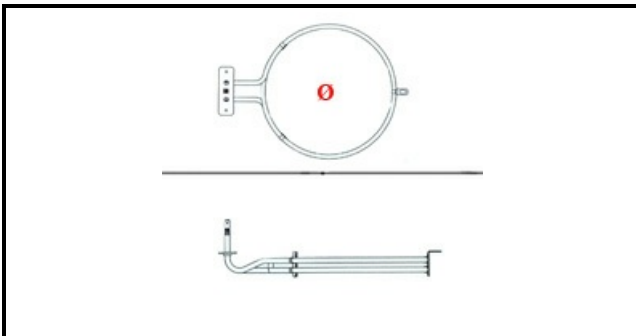

1101794

RESISTENZA 900W 230V PER FORNO

Data: 23-01-2025

ORIGINAL
OSP
SPARE PARTS

Dati tecnici

LUNGHEZZA MM	L=260mm
ALTEZZA MM	H=115mm
DIAMETRO mm	Ø=11mm
KILOWATT KW	KW=0,9
WATT	WATT=900
MONOFASE	MONOFASE/MONOPHASE
NUMERO POLI	POLI/POLES=2
RESISTENZE A SECCO	SECCO/DRY
DIAMETRO ESTERNO mm	Ø=200mm