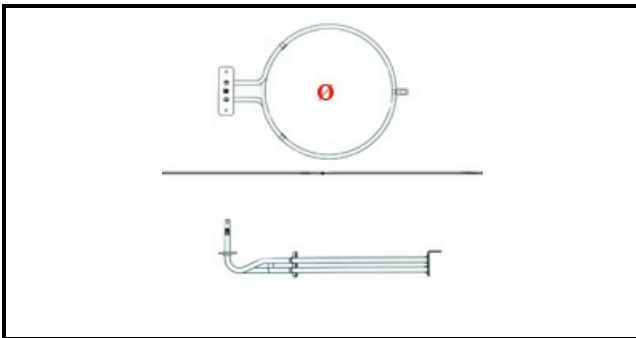

1101794

RESISTENZA 900W 230V PER FORNO

Data: 23-02-2025

ORIGINAL
OSP
SPARE PARTS

Dati tecnici

LUNGHEZZA MM	L=260mm
ALTEZZA MM	H=115mm
DIAMETRO mm	Ø=11mm
KILOWATT KW	KW=0,9
WATT	WATT=900
MONOFASE	MONOFASE/MONOPHASE
NUMERO POLI	POLI/POLES=2
RESISTENZE A SECCO	SECCO/DRY
DIAMETRO ESTERNO mm	Ø=200mm