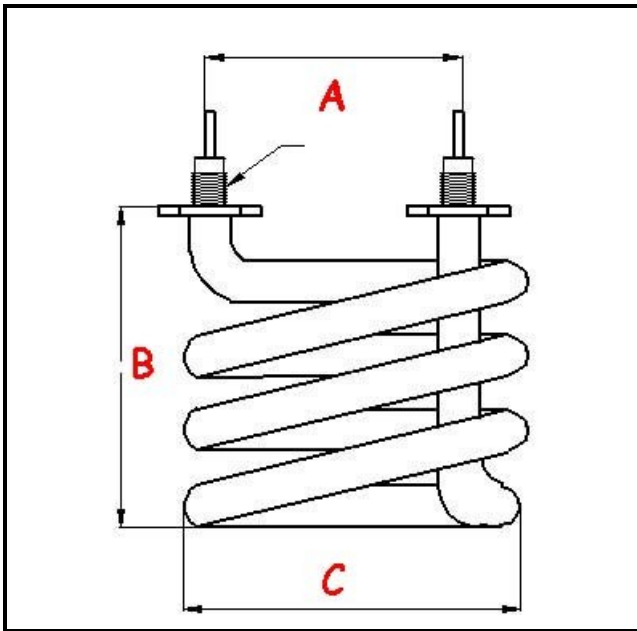

### Dati tecnici

LUNGHEZZA MM	C=53mm
ALTEZZA MM	H=63mm
NR ELEMENTI	ELEMENTI/ELEMENTS=1
INTERASSE mm	A=43mm
DIAMETRO mm	Ø=10mm
KILOWATT KW	KW=1
WATT	WATT=1000
MONOFASE	MONOFASE/MONOPHASE
NUMERO POLI	POLI/POLES=2
RESISTENZE PER IMMERSIONE	IMMERSIONE/IMMERSION