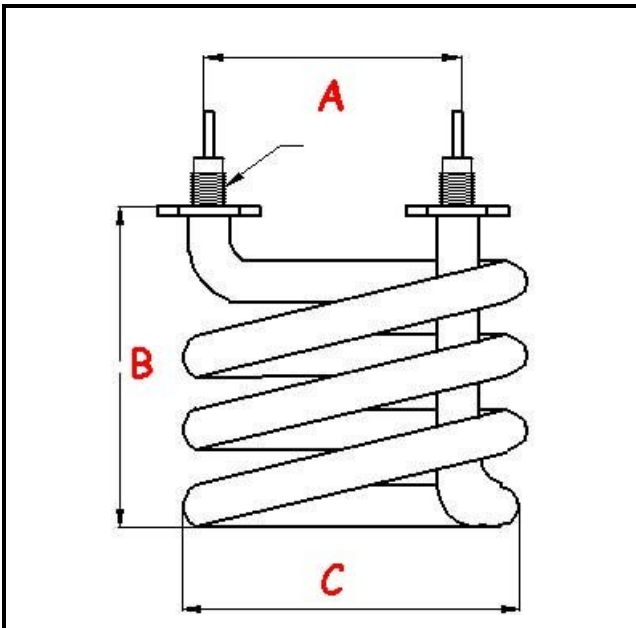

1101797

RESISTENZA MACCHINA FAMIGLIA 1000W 230V

Data: 23-11-2024

**Dati tecnici**

LUNGHEZZA MM	C=53mm
ALTEZZA MM	H=63mm
NR ELEMENTI	ELEMENTI/ELEMENTS=1
INTERASSE mm	A=43mm
DIAMETRO mm	Ø=10mm
KILOWATT KW	KW=1
WATT	WATT=1000
MONOFASE	MONOFASE/MONOPHASE
NUMERO POLI	POLI/POLES=2
RESISTENZE PER IMMERSIONE	IMMERSIONE/IMMERSION