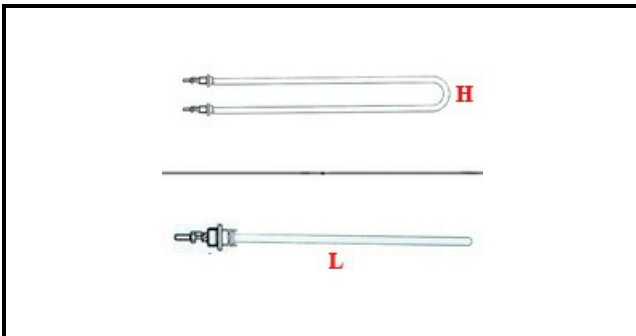

1101805

**RESISTENZA VASCA 1000W 230V**

Data: 30-01-2025

ORIGINAL  
**OSP**  
SPARE PARTS**Dati tecnici**

LUNGHEZZA MM	L=230mm
LARGHEZZA MM	H=40mm
NR ELEMENTI	ELEMENTI/ELEMENTS=1
KILOWATT KW	KW=1
WATT	WATT=1000
MONOFASE	MONOFASE/MONOPHASE
NUMERO POLI	POLI/POLES=2
RESISTENZE PER IMMERSIONE	IMMERSIONE/IMMERSION