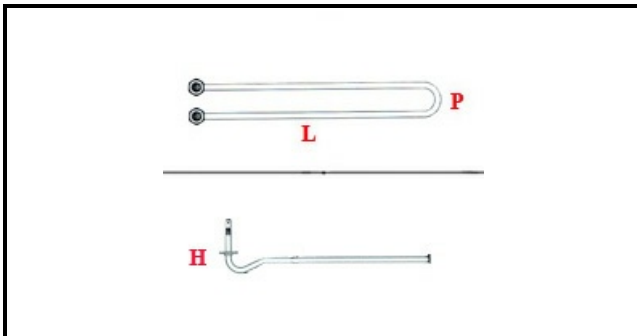

1101824

RESISTENZA VASCA SUPER QS 1000W LB VST

Data: 06-04-2025

ORIGINAL
OSP
SPARE PARTS

Dati tecnici

LUNGHEZZA MM	L=130mm
LARGHEZZA MM	P=40mm
ALTEZZA MM	H=35mm
NR ELEMENTI	ELEMENTI/ELEMENTS=1
DIAMETRO mm	Ø=12mm
KILOWATT KW	KW=1
WATT	WATT=1000
MONOFASE	MONOFASE/MONOPHASE
NUMERO POLI	POLI/POLES=2
GUARNIZIONE	2102041
RESISTENZE PER IMMERSIONE	IMMERSIONE/IMMERSION