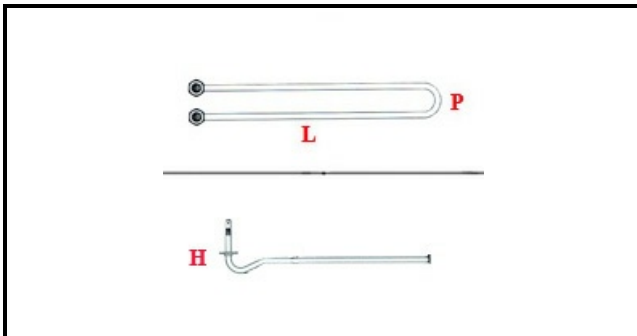

1101824

RESISTENZA VASCA SUPER QS 1000W LB VST

Data: 31-01-2025

ORIGINAL
OSP
SPARE PARTS**Dati tecnici**

LUNGHEZZA MM	L=130mm
LARGHEZZA MM	P=40mm
ALTEZZA MM	H=35mm
NR ELEMENTI	ELEMENTI/ELEMENTS=1
DIAMETRO mm	Ø=12mm
KILOWATT KW	KW=1
WATT	WATT=1000
MONOFASE	MONOFASE/MONOPHASE
NUMERO POLI	POLI/POLES=2
GUARNIZIONE	2102041
RESISTENZE PER IMMERSIONE	IMMERSIONE/IMMERSION