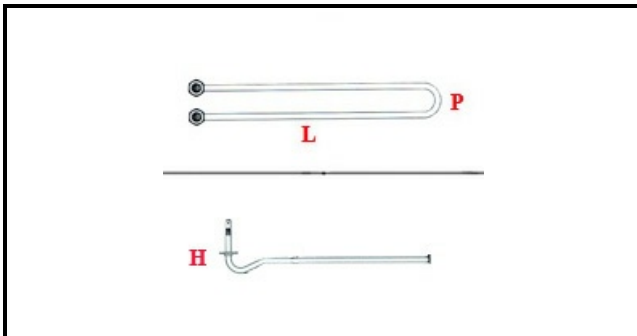

1101824

RESISTENZA VASCA SUPER QS 1000W LB VST

Data: 22-12-2024

ORIGINAL
OSP
SPARE PARTS**Dati tecnici**

LUNGHEZZA MM	L=130mm
LARGHEZZA MM	P=40mm
ALTEZZA MM	H=35mm
NR ELEMENTI	ELEMENTI/ELEMENTS=1
DIAMETRO mm	Ø=12mm
KILOWATT KW	KW=1
WATT	WATT=1000
MONOFASE	MONOFASE/MONOPHASE
NUMERO POLI	POLI/POLES=2
GUARNIZIONE	2102041
RESISTENZE PER IMMERSIONE	IMMERSIONE/IMMERSION