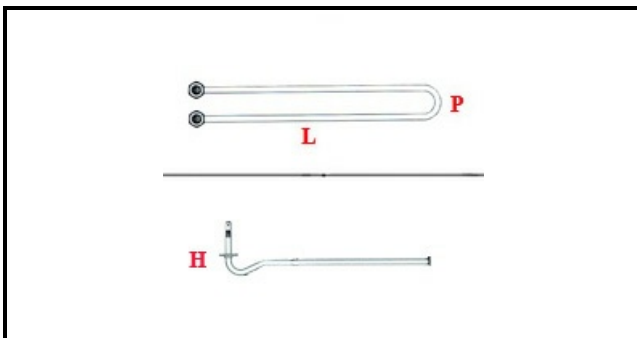

1101824

RESISTENZA VASCA SUPER QS 1000W LB VST

Data: 22-11-2024

ORIGINAL
OSP
SPARE PARTS**Dati tecnici**

LUNGHEZZA MM	L=130mm
LARGHEZZA MM	P=40mm
ALTEZZA MM	H=35mm
NR ELEMENTI	ELEMENTI/ELEMENTS=1
DIAMETRO mm	Ø=12mm
KILOWATT KW	KW=1
WATT	WATT=1000
MONOFASE	MONOFASE/MONOPHASE
NUMERO POLI	POLI/POLES=2
GUARNIZIONE	2102041
RESISTENZE PER IMMERSIONE	IMMERSIONE/IMMERSION