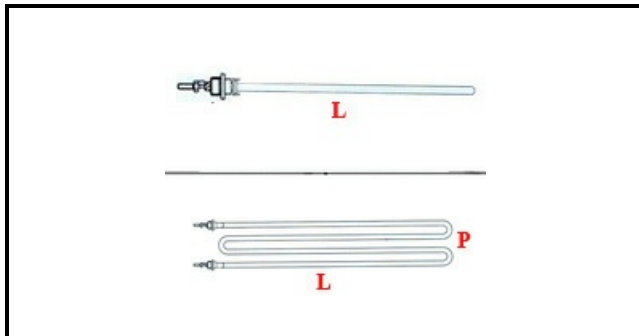

1101825

RESISTENZA CORAZZATA AD EMME 1500W 230V

Data: 23-11-2024

Dati tecnici

LUNGHEZZA MM	L=240mm
LARGHEZZA MM	P=110mm
NR ELEMENTI	ELEMENTI/ELEMENTS=1
DIAMETRO mm	Ø=12mm
KILOWATT KW	KW=1,5
WATT	WATT=1500
MONOFASE	MONOFASE/MONOPHASE
NUMERO POLI	POLI/POLES=2
GUARNIZIONE	2101007
RESISTENZE PER IMMERSIONE	IMMERSIONE/IMMERSION