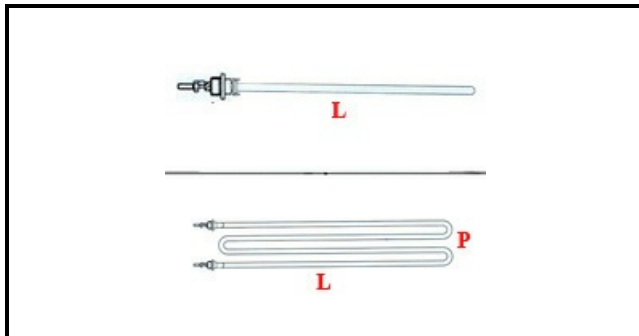

1101825

RESISTENZA CORAZZATA AD EMME 1500W 230V

Data: 23-02-2025

Dati tecnici

LUNGHEZZA MM	L=240mm
LARGHEZZA MM	P=110mm
NR ELEMENTI	ELEMENTI/ELEMENTS=1
DIAMETRO mm	Ø=12mm
KILOWATT KW	KW=1,5
WATT	WATT=1500
MONOFASE	MONOFASE/MONOPHASE
NUMERO POLI	POLI/POLES=2
GUARNIZIONE	2101007
RESISTENZE PER IMMERSIONE	IMMERSIONE/IMMERSION