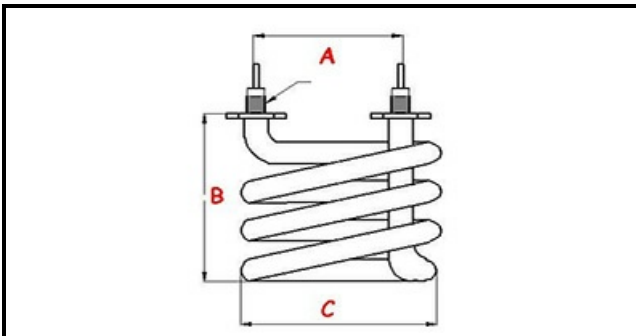

1101848

RESISTENZA 5 LT. 2700 W 230 V

Data: 23-11-2024

ORIGINAL
OSP
SPARE PARTS**Dati tecnici**

| | |
|---------------------------|----------------------|
| ALTEZZA MM | B=200mm |
| NR ELEMENTI | ELEMENTI/ELEMENTS=1 |
| INTERASSE mm | A=50mm |
| DIAMETRO mm | Ø=16mm |
| KILOWATT KW | KW=2,7 |
| WATT | WATT=2700 |
| MONOFASE | MONOFASE/MONOPHASE |
| NUMERO POLI | POLI/POLES=2 |
| GUARNIZIONE | 2102606 |
| RESISTENZE PER IMMERSIONE | IMMERSIONE/IMMERSION |
| DIAMETRO ESTERNO mm | C=111mm |