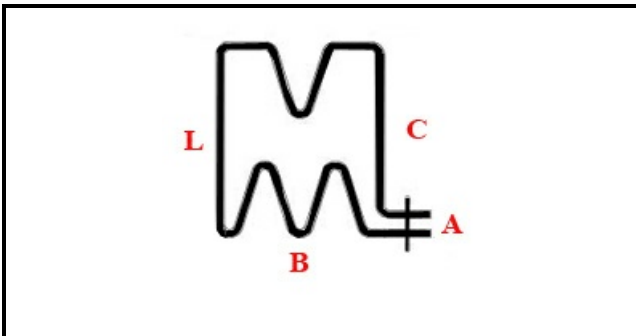

1101866

RESISTENZA FORNO 2500W - 230V"UNIFICATA"

Data: 23-12-2024

ORIGINAL
OSP
SPARE PARTS**Dati tecnici**

LUNGHEZZA MM	L=525mm
LARGHEZZA MM	C=560mm
FLANGIA RETTANGOLARE/QUADRA	RETTANGOLARE/SQUARE FLANGE=70X23mm
INTERASSE mm	A=56mm
KILOWATT KW	KW=2,5
WATT	WATT=2500
MONOFASE	MONOFASE/MONOPHASE
NUMERO POLI	POLI/POLES=2
FORI NUMERO	FORI/HOLES=2
RESISTENZE A SECCO	SECCO/DRY
LUNGHEZZA MM	C=465mm