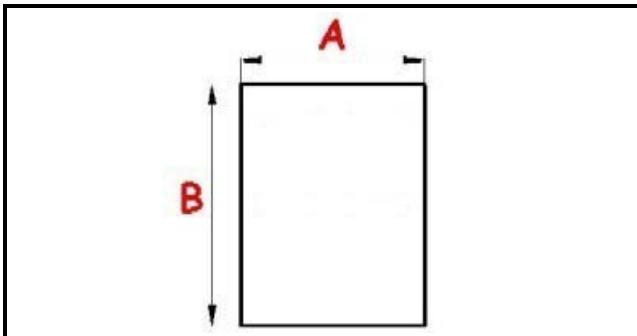

1101921

RESISTENZA FLESSIBILE 400X290MM 1500W 230V 175°C

Data: 23-12-2024

**Dati tecnici**

| | |
|-----------------------|---------------------|
| LUNGHEZZA MM | B=400mm |
| LARGHEZZA MM | A=290mm |
| NR ELEMENTI | ELEMENTI/ELEMENTS=1 |
| KILOWATT KW | KW=1,5 |
| WATT | WATT=1500 |
| MONOFASE | MONOFASE/MONOPHASE |
| NUMERO POLI | POLI/POLES=2 |
| RESISTENZE A SECCO | SECCO/DRY |
| TEMPERATURA MASSIMA ° | 175°C |