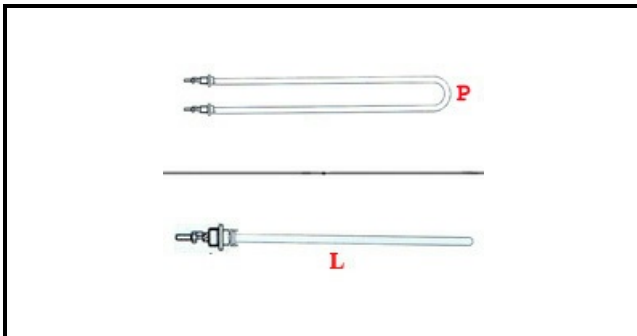

1101942

RESISTENZA SBRINAMENTO EVERLASTING 250W D.6

Data: 22-01-2025

ORIGINAL
OSP
SPARE PARTS

Dati tecnici

LUNGHEZZA MM	L=507mm
LARGHEZZA MM	P=60mm
NR ELEMENTI	ELEMENTI/ELEMENTS=1
KILOWATT KW	KW=0,25
WATT	WATT=250
MONOFASE	MONOFASE/MONOPHASE
NUMERO POLI	POLI/POLES=2
RESISTENZE PER IMMERSIONE	IMMERSIONE/IMMERSION