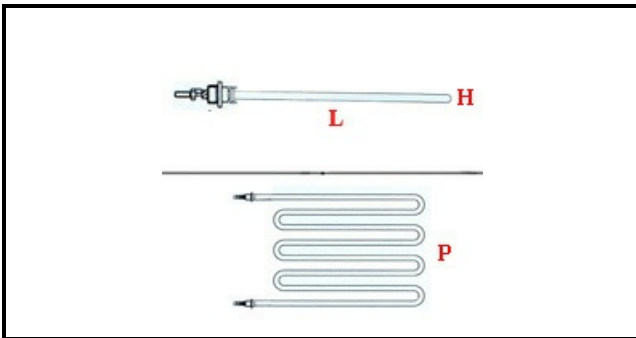

1101949

"RESISTENZA SBRINAMENTO; 230V 450W"

Data: 23-11-2024

ORIGINAL
OSP
SPARE PARTS**Dati tecnici**

| | |
|---------------------------|----------------------|
| LUNGHEZZA MM | L=380mm |
| LARGHEZZA MM | P=140mm |
| ALTEZZA MM | H=90mm |
| NR ELEMENTI | ELEMENTI/ELEMENTS=1 |
| KILOWATT KW | KW=0,45 |
| WATT | WATT=450 |
| MONOFASE | MONOFASE/MONOPHASE |
| NUMERO POLI | POLI/POLES=2 |
| RESISTENZE PER IMMERSIONE | IMMERSIONE/IMMERSION |