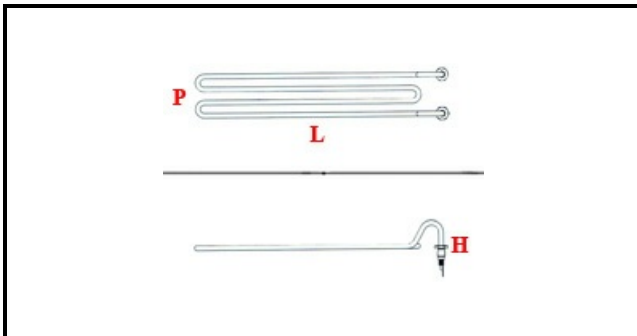

1101976

RESIST. 90/80BRE 94BRE 3330W 230V

Data: 23-12-2024

ORIGINAL
OSP
SPARE PARTS**Dati tecnici**

| | |
|--------------------|---------------------|
| LUNGHEZZA MM | L=500mm |
| LARGHEZZA MM | P=200mm |
| ALTEZZA MM | H=65mm |
| NR ELEMENTI | ELEMENTI/ELEMENTS=1 |
| KILOWATT KW | KW=3,33 |
| WATT | WATT=3330 |
| MONOFASE | MONOFASE/MONOPHASE |
| NUMERO POLI | POLI/POLES=2 |
| RESISTENZE A SECCO | SECCO/DRY |