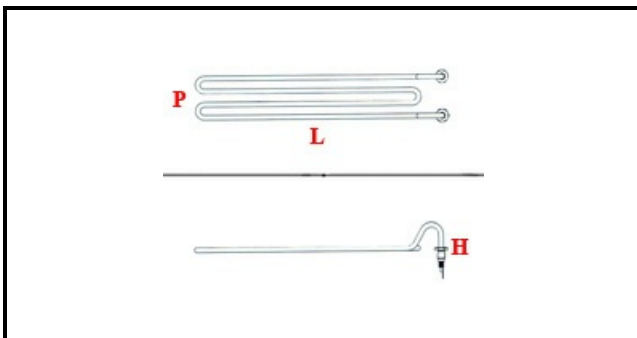

1101976

RESIST. 90/80BRE 94BRE 3330W 230V

Data: 23-02-2025

ORIGINAL
OSP
SPARE PARTS**Dati tecnici**

LUNGHEZZA MM	L=500mm
LARGHEZZA MM	P=200mm
ALTEZZA MM	H=65mm
NR ELEMENTI	ELEMENTI/ELEMENTS=1
KILOWATT KW	KW=3,33
WATT	WATT=3330
MONOFASE	MONOFASE/MONOPHASE
NUMERO POLI	POLI/POLES=2
RESISTENZE A SECCO	SECCO/DRY