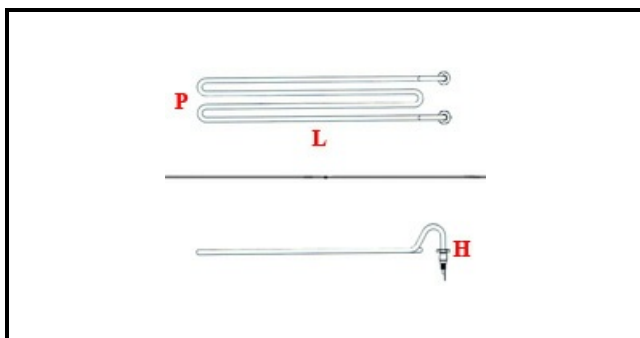

1101976

RESIST. 90/80BRE 94BRE 3330W 230V

Data: 15-11-2024

ORIGINAL
OSP
SPARE PARTS**Dati tecnici**

LUNGHEZZA MM	L=500mm
LARGHEZZA MM	P=200mm
ALTEZZA MM	H=65mm
NR ELEMENTI	ELEMENTI/ELEMENTS=1
KILOWATT KW	KW=3,33
WATT	WATT=3330
MONOFASE	MONOFASE/MONOPHASE
NUMERO POLI	POLI/POLES=2
RESISTENZE A SECCO	SECCO/DRY