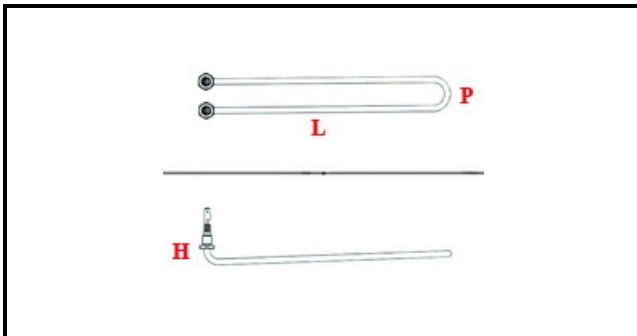

1101977

RESISTENZA SBRINAMENTO 350W 230V

Data: 23-02-2025

ORIGINAL
OSP
SPARE PARTS**Dati tecnici**

| | |
|--------------------|---------------------|
| LUNGHEZZA MM | L=397mm |
| LARGHEZZA MM | P=35mm |
| ALTEZZA MM | H=85mm |
| NR ELEMENTI | ELEMENTI/ELEMENTS=1 |
| KILOWATT KW | KW=0,35 |
| WATT | WATT=350 |
| MONOFASE | MONOFASE/MONOPHASE |
| NUMERO POLI | POLI/POLES=2 |
| RESISTENZE A SECCO | SECCO/DRY |