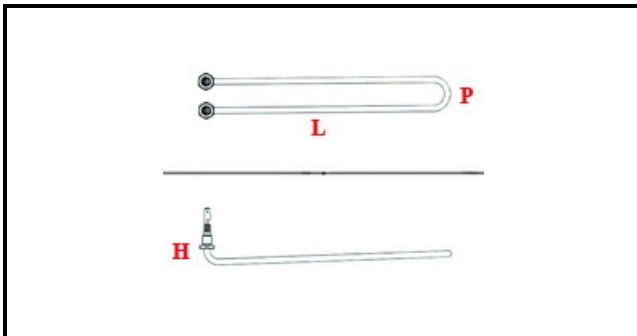

1101977

**RESISTENZA SBRINAMENTO 350W 230V**

Data: 23-12-2024

ORIGINAL  
**OSP**  
SPARE PARTS**Dati tecnici**

LUNGHEZZA MM	L=397mm
LARGHEZZA MM	P=35mm
ALTEZZA MM	H=85mm
NR ELEMENTI	ELEMENTI/ELEMENTS=1
KILOWATT KW	KW=0,35
WATT	WATT=350
MONOFASE	MONOFASE/MONOPHASE
NUMERO POLI	POLI/POLES=2
RESISTENZE A SECCO	SECCO/DRY