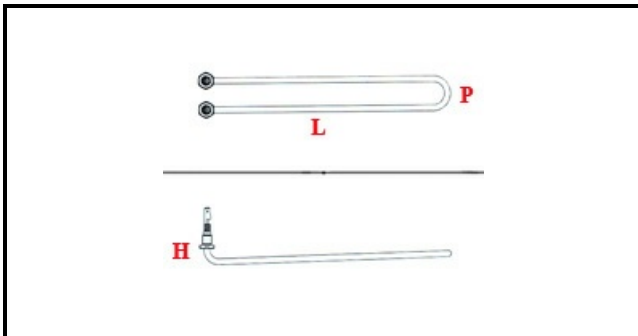

# RESISTENZA SBRINAMENTO 350W 230V

Data: 05-04-2025

ORIGINAL  
**OSP**  
SPARE PARTS

## Dati tecnici

LUNGHEZZA MM	L=397mm
LARGHEZZA MM	P=35mm
ALTEZZA MM	H=85mm
NR ELEMENTI	ELEMENTI/ELEMENTS=1
KILOWATT KW	KW=0,35
WATT	WATT=350
MONOFASE	MONOFASE/MONOPHASE
NUMERO POLI	POLI/POLES=2
RESISTENZE A SECCO	SECCO/DRY