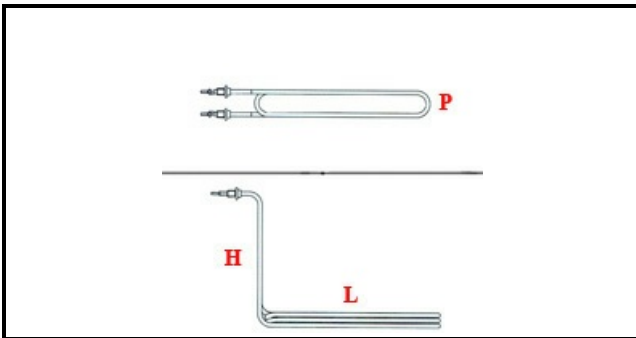

1201003

RESISTENZA CORAZZ. FG.LT.17 4500W 230V

Data: 23-02-2025

ORIGINAL
OSP
SPARE PARTS**Dati tecnici**

LUNGHEZZA MM	L=247mm
LARGHEZZA MM	P=58mm
ALTEZZA MM	H=238mm
NR ELEMENTI	ELEMENTI/ELEMENTS=1
DIAMETRO mm	Ø=12mm
KILOWATT KW	KW=4,5
WATT	W=4500
MONOFASE	MONOFASE/MONOPHASE
NUMERO POLI	POLI/POLES=2
RESISTENZE PER IMMERSIONE	IMMERSIONE/IMMERSION