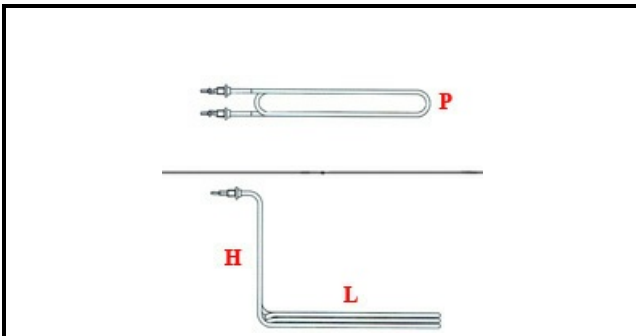

1201003

RESISTENZA CORAZZ. FG.LT.17 4500W 230V

Data: 08-04-2025

ORIGINAL
OSP
SPARE PARTS

Dati tecnici

LUNGHEZZA MM	L=247mm
LARGHEZZA MM	P=58mm
ALTEZZA MM	H=238mm
NR ELEMENTI	ELEMENTI/ELEMENTS=1
DIAMETRO mm	Ø=12mm
KILOWATT KW	KW=4,5
WATT	W=4500
MONOFASE	MONOFASE/MONOPHASE
NUMERO POLI	POLI/POLES=2
RESISTENZE PER IMMERSIONE	IMMERSIONE/IMMERSION