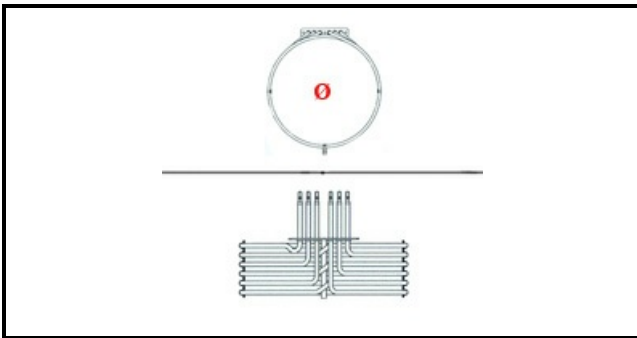

1201028

RESISTENZA BISTROT 665/511/1011 230V 5000W

Data: 12-04-2025

ORIGINAL
OSP
SPARE PARTS

Dati tecnici

LUNGHEZZA MM	L=250mm
ALTEZZA MM	H=140mm
NR ELEMENTI	ELEMENTI/ELEMENTS=3
FLANGIA RETTANGOLARE/QUADRA	RETTANGOLARE/SQUARE FLANGE=140X25mm
DIAMETRO mm	Ø=230mm
KILOWATT KW	KW=5
WATT	WATT=5000
MONOFASE	MONOFASE/MONOPHASE
NUMERO POLI	POLI/POLES=6
FORI NUMERO	FORI/HOLES=2
RESISTENZE A SECCO	SECCO/DRY
DIAMETRO ESTERNO mm	Ø=230mm
DIAMETRO INTERNO mm	Ø=210mm