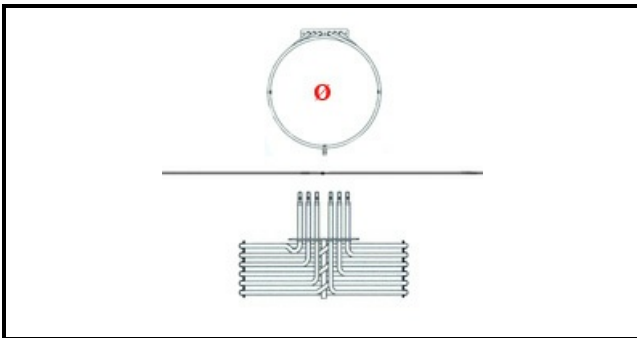

1201028

RESISTENZA BISTROT 665/511/1011 230V 5000W

Data: 22-12-2024

ORIGINAL
OSP
SPARE PARTS**Dati tecnici**

LUNGHEZZA MM	L=250mm
ALTEZZA MM	H=140mm
NR ELEMENTI	ELEMENTI/ELEMENTS=3
FLANGIA RETTANGOLARE/QUADRA	RETTANGOLARE/SQUARE FLANGE=140X25mm
DIAMETRO mm	Ø=230mm
KILOWATT KW	KW=5
WATT	WATT=5000
MONOFASE	MONOFASE/MONOPHASE
NUMERO POLI	POLI/POLES=6
FORI NUMERO	FORI/HOLES=2
RESISTENZE A SECCO	SECCO/DRY
DIAMETRO ESTERNO mm	Ø=230mm
DIAMETRO INTERNO mm	Ø=210mm