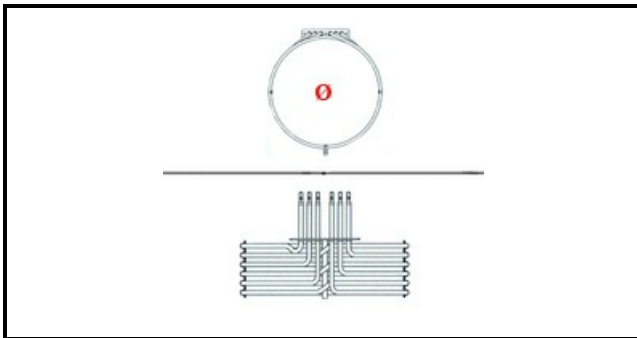

1201028

RESISTENZA BISTROT 665/511/1011 230V 5000W

Data: 23-01-2025

ORIGINAL
OSP
SPARE PARTS**Dati tecnici**

LUNGHEZZA MM	L=250mm
ALTEZZA MM	H=140mm
NR ELEMENTI	ELEMENTI/ELEMENTS=3
FLANGIA RETTANGOLARE/QUADRA	RETTANGOLARE/SQUARE FLANGE=140X25mm
DIAMETRO mm	Ø=230mm
KILOWATT KW	KW=5
WATT	WATT=5000
MONOFASE	MONOFASE/MONOPHASE
NUMERO POLI	POLI/POLES=6
FORI NUMERO	FORI/HOLES=2
RESISTENZE A SECCO	SECCO/DRY
DIAMETRO ESTERNO mm	Ø=230mm
DIAMETRO INTERNO mm	Ø=210mm