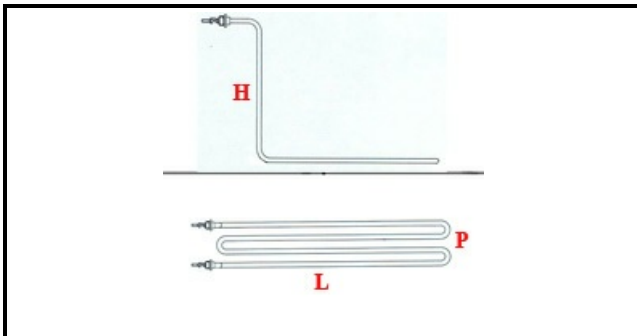

1201037

RESISTENZA ELETTRICA FRIGGITRICE 2000W 230V

Data: 22-12-2024

ORIGINAL
OSP
SPARE PARTS**Dati tecnici**

LUNGHEZZA MM	L=255 mm
LARGHEZZA MM	P= 45 mm
ALTEZZA MM	H=200 mm
KILOWATT KW	KW 2
WATT	WATT=2000
MONOFASE	MONOPHASE
FILETTO GAS	GAS 1/4
NUMERO POLI	POLES=2