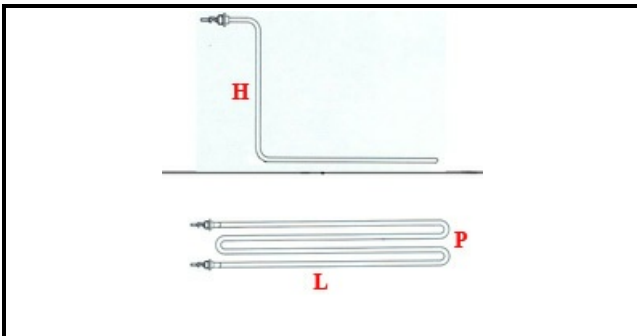

## Dati tecnici

LUNGHEZZA MM	L=255 mm
LARGHEZZA MM	P= 45 mm
ALTEZZA MM	H=200 mm
KILOWATT KW	KW 2
WATT	WATT=2000
MONOFASE	MONOPHASE
FILETTO GAS	GAS 1/4
NUMERO POLI	POLES=2