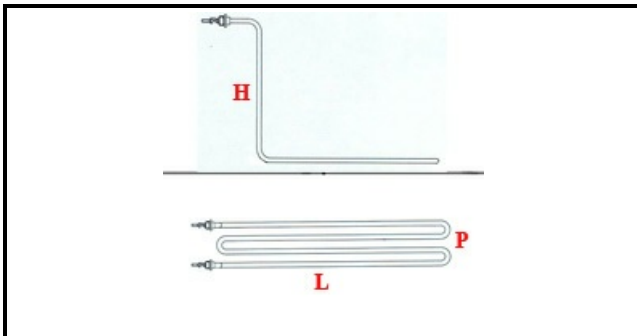

1201037

RESISTENZA ELETTRICA FRIGGITRICE 2000W 230V

Data: 22-11-2024

ORIGINAL
OSP
SPARE PARTS**Dati tecnici**

LUNGHEZZA MM	L=255 mm
LARGHEZZA MM	P= 45 mm
ALTEZZA MM	H=200 mm
KILOWATT KW	KW 2
WATT	WATT=2000
MONOFASE	MONOPHASE
FILETTO GAS	GAS 1/4
NUMERO POLI	POLES=2