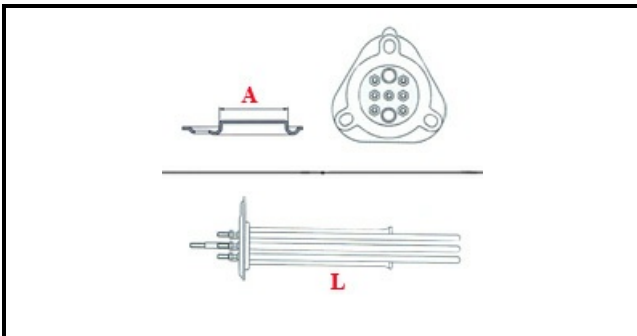

1201039

RESISTENZA CUOCIPASTA 4.5KW 230V

Data: 07-04-2025

ORIGINAL
OSP
SPARE PARTS

Dati tecnici

LUNGHEZZA MM	L=350mm
LARGHEZZA MM	A=57mm
NR ELEMENTI	ELEMENTI/ELEMENTS=3
FLANGIA TRIANGOLARE	TRIANGOLARE/TRIANGULAR FLANGE=57mm
DIAMETRO mm	A=57mm
KILOWATT KW	KW=4,5
WATT	WATT=4500
TRIFASE	TRIFASE/THREEPHASE
NUMERO POLI	POLI/POLES=6
FORI NUMERO	FORI/HOLES=3
GUARNIZIONE	2101033
RESISTENZE PER IMMERSIONE	IMMERSIONE/IMMERSION