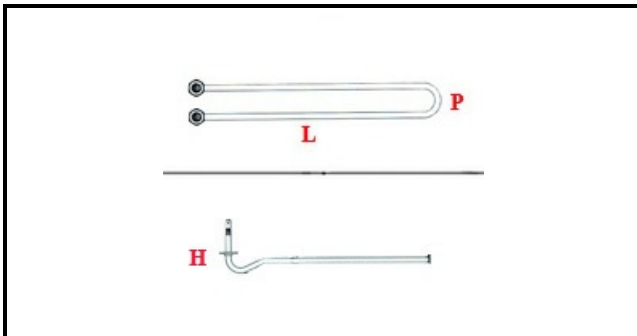

1201046

RESISTENZA VASCA 220-240V - 2.8KW

Data: 05-02-2025

ORIGINAL
OSP
SPARE PARTS**Dati tecnici**

LUNGHEZZA MM	L=260mm
LARGHEZZA MM	P=35mm
ALTEZZA MM	H=60mm
NR ELEMENTI	ELEMENTI/ELEMENTS=1
DIAMETRO mm	Ø=10mm
KILOWATT KW	KW=2,8
WATT	WATT=2800
MONOFASE	MONOFASE/MONOPHASE
NUMERO POLI	POLI/POLES=2
GUARNIZIONE	GUARNIZIONE/GASKET=210
RESISTENZE PER IMMERSIONE	IMMERSIONE/IMMERSION