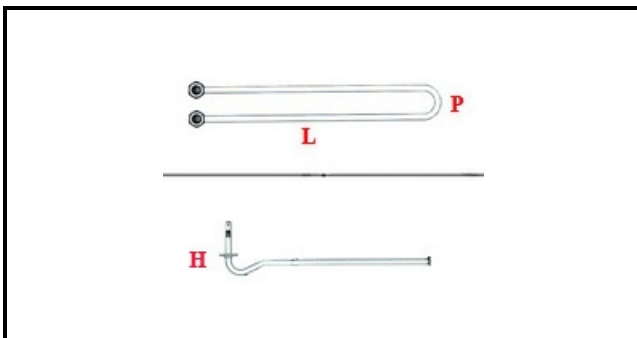

1201046

RESISTENZA VASCA 220-240V - 2.8KW

Data: 22-12-2024

ORIGINAL
OSP
SPARE PARTS**Dati tecnici**

LUNGHEZZA MM	L=260mm
LARGHEZZA MM	P=35mm
ALTEZZA MM	H=60mm
NR ELEMENTI	ELEMENTI/ELEMENTS=1
DIAMETRO mm	Ø=10mm
KILOWATT KW	KW=2,8
WATT	WATT=2800
MONOFASE	MONOFASE/MONOPHASE
NUMERO POLI	POLI/POLES=2
GUARNIZIONE	GUARNIZIONE/GASKET=210
RESISTENZE PER IMMERSIONE	IMMERSIONE/IMMERSION