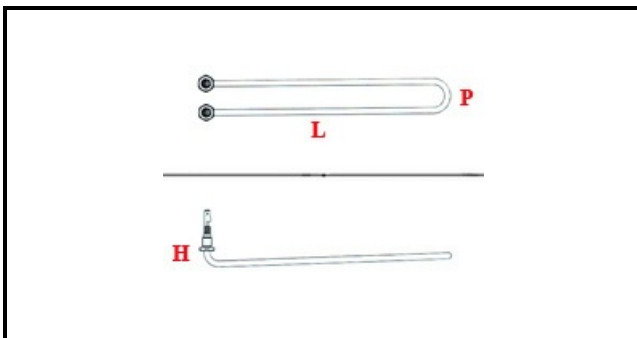

1201085

RESIST.CORAZZ.CABL.550W 230V SBRIN.EVAP

Data: 22-11-2024

ORIGINAL
OSP
SPARE PARTS**Dati tecnici**

LUNGHEZZA MM	L=430mm
LARGHEZZA MM	P=160mm
ALTEZZA MM	H=80mm
NR ELEMENTI	ELEMENTI/ELEMENTS=1
KILOWATT KW	KW=0,55
WATT	WATT=550
MONOFASE	MONOFASE/MONOPHASE
NUMERO POLI	POLI/POLES=2
RESISTENZE A SECCO	SECCO/DRY