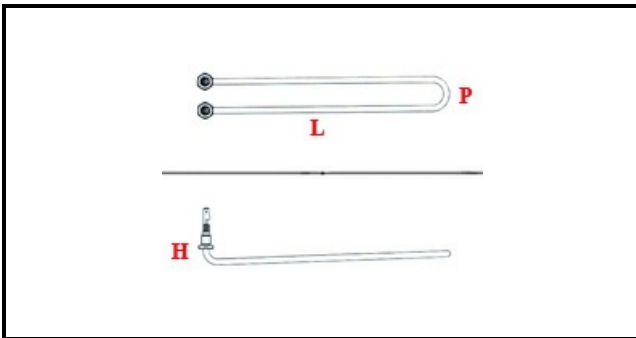

1201085

RESIST.CORAZZ.CABL.550W 230V SBRIN.EVAP

Data: 19-09-2024

ORIGINAL
OSP
SPARE PARTS**Dati tecnici**

LUNGHEZZA MM	L=430mm
LARGHEZZA MM	P=160mm
ALTEZZA MM	H=80mm
NR ELEMENTI	ELEMENTI/ELEMENTS=1
KILOWATT KW	KW=0,55
WATT	WATT=550
MONOFASE	MONOFASE/MONOPHASE
NUMERO POLI	POLI/POLES=2
RESISTENZE A SECCO	SECCO/DRY