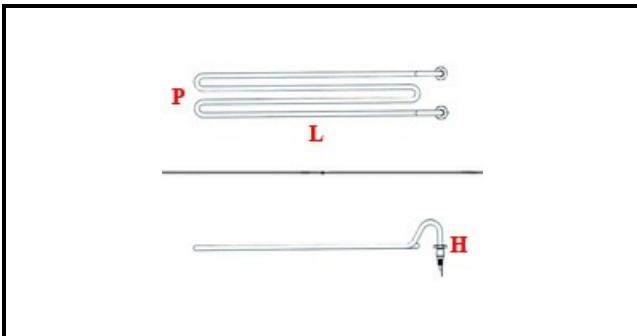

# RESISTENZA VASCA 3000 W 440V

Data: 07-04-2025

ORIGINAL  
**OSP**  
SPARE PARTS

## Dati tecnici

LUNGHEZZA MM	L=320mm
LARGHEZZA MM	P=55mm
NR ELEMENTI	ELEMENTI/ELEMENTS=1
KILOWATT KW	KW=3
WATT	WATT=3000
TRIFASE	TRIFASE/THREEPHASE
NUMERO POLI	POLI/POLES=2
RESISTENZE PER IMMERSIONE	IMMERSIONE/IMMERSION