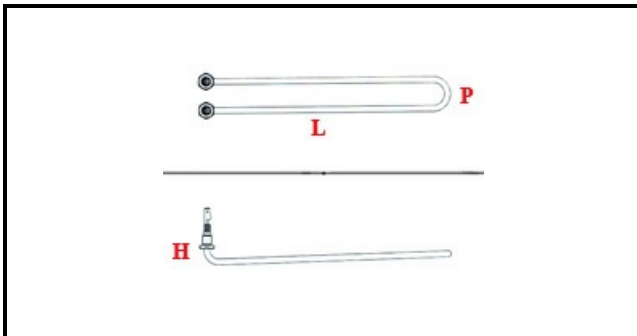

1201114

**RESISTENZA 1,6 kW 230V FRY TOP P. 700-K-**

Data: 23-02-2025

ORIGINAL  
**OSP**  
SPARE PARTS**Dati tecnici**

|                    |                     |
|--------------------|---------------------|
| LUNGHEZZA MM       | L=245mm             |
| LARGHEZZA MM       | P=65mm              |
| ALTEZZA MM         | H=85mm              |
| NR ELEMENTI        | ELEMENTI/ELEMENTS=1 |
| KILOWATT KW        | KW=1,6              |
| WATT               | WATT=1600           |
| MONOFASE           | MONOFASE/MONOPHASE  |
| NUMERO POLI        | POLI/POLES=2        |
| RESISTENZE A SECCO | SECCO/DRY           |