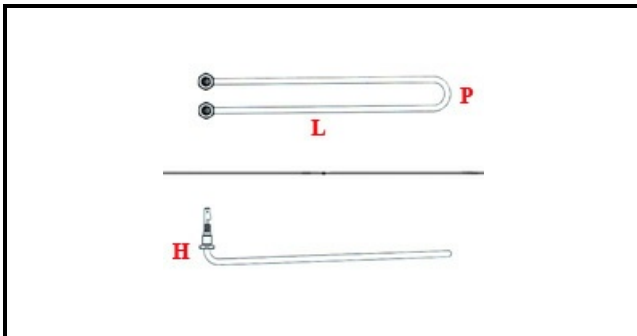

1201132

RESISTENZA 2500W 230V VASCA

Data: 22-11-2024

ORIGINAL
OSP
SPARE PARTS**Dati tecnici**

LUNGHEZZA MM	L=270mm
LARGHEZZA MM	P=145mm
NR ELEMENTI	ELEMENTI/ELEMENTS=1
KILOWATT KW	KW=2,5
WATT	WATT=2500
MONOFASE	MONOFASE/MONOPHASE
FILETTO MA	M12X1
NUMERO POLI	POLI/POLES=2
RESISTENZE PER IMMERSIONE	IMMERSIONE/IMMERSION