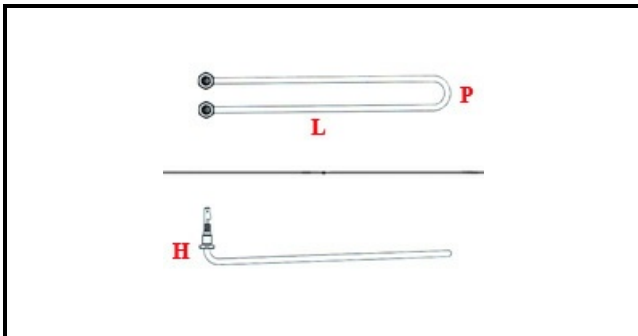

1201132

RESISTENZA 2500W 230V VASCA

Data: 07-04-2025

ORIGINAL
OSP
SPARE PARTS

Dati tecnici

LUNGHEZZA MM	L=270mm
LARGHEZZA MM	P=145mm
NR ELEMENTI	ELEMENTI/ELEMENTS=1
KILOWATT KW	KW=2,5
WATT	WATT=2500
MONOFASE	MONOFASE/MONOPHASE
FILETTO MA	M12X1
NUMERO POLI	POLI/POLES=2
RESISTENZE PER IMMERSIONE	IMMERSIONE/IMMERSION