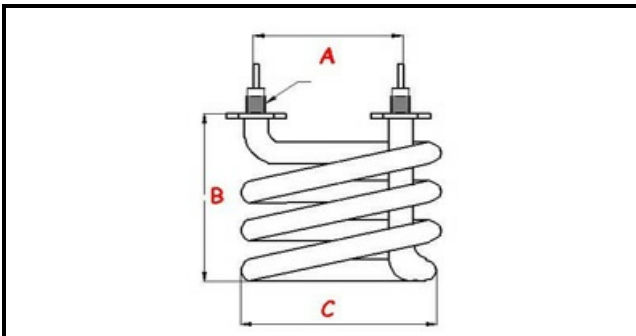

1201148

KIT RESIST+GUARN.SILVIA 220-240V

Data: 22-11-2024

ORIGINAL
OSP
SPARE PARTS**Dati tecnici**

LARGHEZZA MM	C=52mm
ALTEZZA MM	H=70mm
NR ELEMENTI	ELEMENTI/ELEMENTS=1
KILOWATT KW	KW=1.1
WATT	WATT=1100
MONOFASE	MONOFASE/MONOPHASE
NUMERO POLI	POLI/POLES=2
RESISTENZE PER IMMERSIONE	IMMERSIONE/IMMERSION
DIAMETRO ESTERNO mm	Ø=52mm