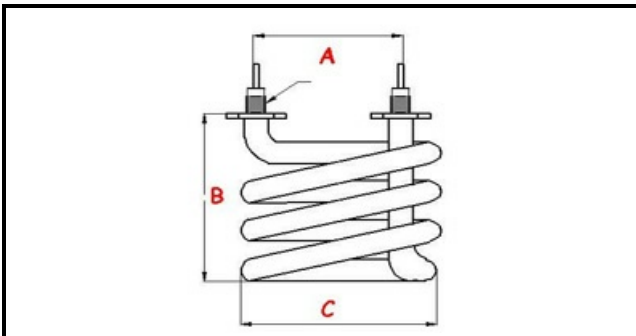

1201148

KIT RESIST+GUARN.SILVIA 220-240V

Data: 22-12-2024

ORIGINAL
OSP
SPARE PARTS**Dati tecnici**

LARGHEZZA MM	C=52mm
ALTEZZA MM	H=70mm
NR ELEMENTI	ELEMENTI/ELEMENTS=1
KILOWATT KW	KW=1.1
WATT	WATT=1100
MONOFASE	MONOFASE/MONOPHASE
NUMERO POLI	POLI/POLES=2
RESISTENZE PER IMMERSIONE	IMMERSIONE/IMMERSION
DIAMETRO ESTERNO mm	Ø=52mm