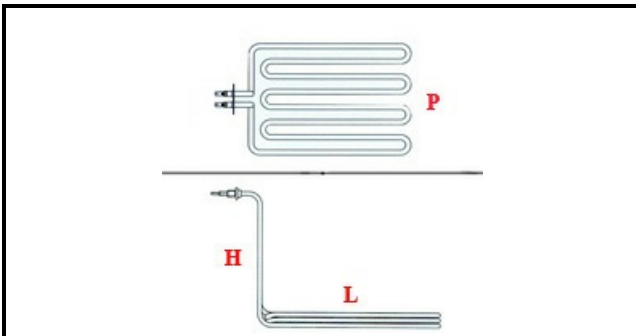

1201152

**RESISTENZA 3000W EF8BM**

Data: 20-09-2024

**Dati tecnici**

LUNGHEZZA MM	L=270mm
LARGHEZZA MM	P=160mm
ALTEZZA MM	H=230mm
NR ELEMENTI	ELEMENTI/ELEMENTS=1
KILOWATT KW	KW=3
WATT	WATT=3000
MONOFASE	MONOFASE/MONOPHASE
NUMERO POLI	POLI/POLES=2
RESISTENZE PER IMMERSIONE	IMMERSIONE/IMMERSION